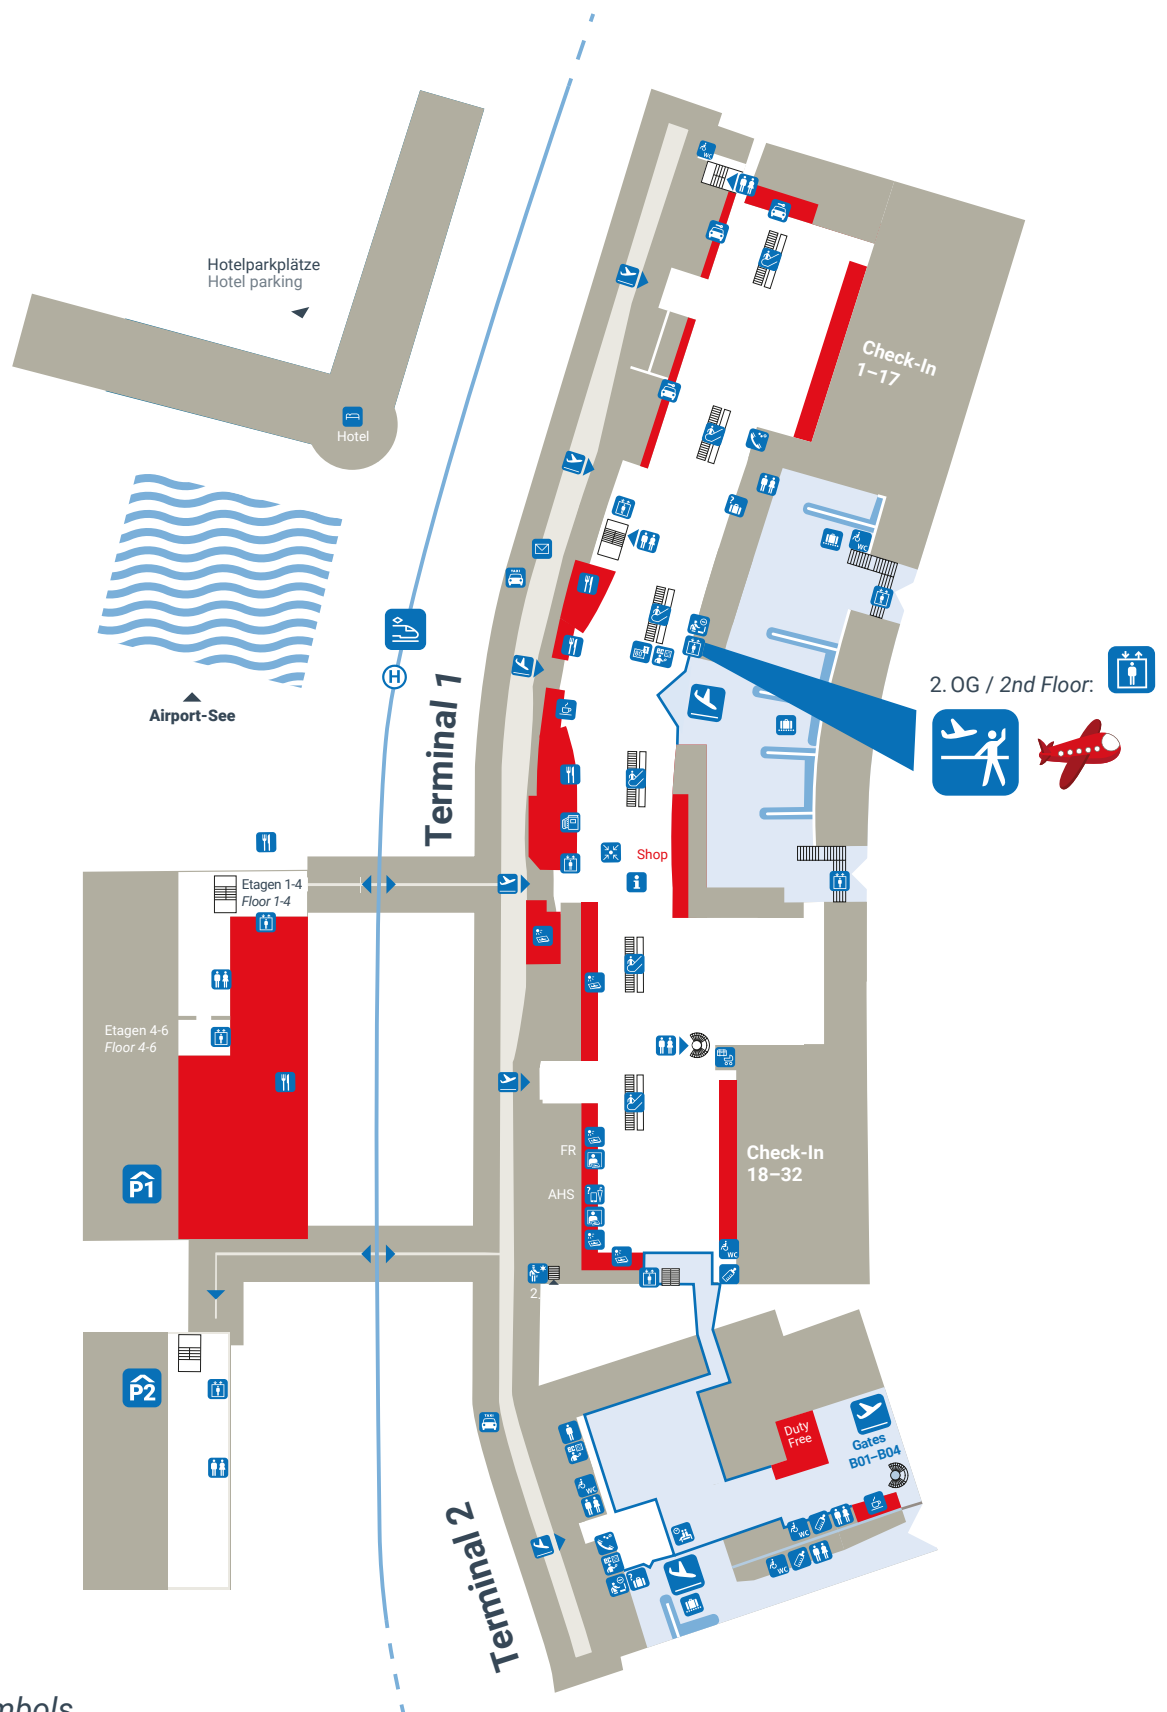

EG

Ground Floor

Legende Sitemap symbols

- | | | | | |
|--|--|--|--|--|
| Ankunfts-/Abflugbereich Arrivals/Departures area | Servicebereich Service area | BRE Entdeckerwelt BRE World of Aviation | Gastronomie Snack bars and Restaurants | Parkhäuser Car Park |
| Abflug Departures | Ankunft Arrivals | Café | Bar | Hotel |
| Sicherheitskontrolle Security check | Wartebereich Waiting area | Zeitungen/Magazine Newspapers/magazines | Trinkwasserspender Water dispenser | Münztelefon Payphone |
| Gepäckausgabe Baggage claim | Sperrgepäckabgabe Bulky baggage drop-off | Wickelraum Baby-care room | Barrierefreies WC Accessible restrooms | Briefmarkenautomat Stamp machine |
| Gepäckermittlung Lost and Found | Fundbüro Lost Property Office | Rampe Ramp | Fahrstuhl Lift | Briefkasten Mailbox |
| Bundespolizei Federal Police | Zoll Customs | Rolltreppe Escalator | Geldautomat Cash dispenser | Reisebüro Travel agency |
| Information | Treffpunkt Meeting Point | Muslimischer Gebetsraum Muslim prayer room | Mietwagen Car rental | Ticket Counter |
| Besucherterrasse Observation deck | | Taxi | | Haltestelle Straßenbahnlinie 6 (Zentrum)
Tram Station, Line 6 (City Centre) |

Abkürzungsverzeichnis

- AHS – Aviation Handling Services
TK – Turkish Airlines
FR – Ryanair