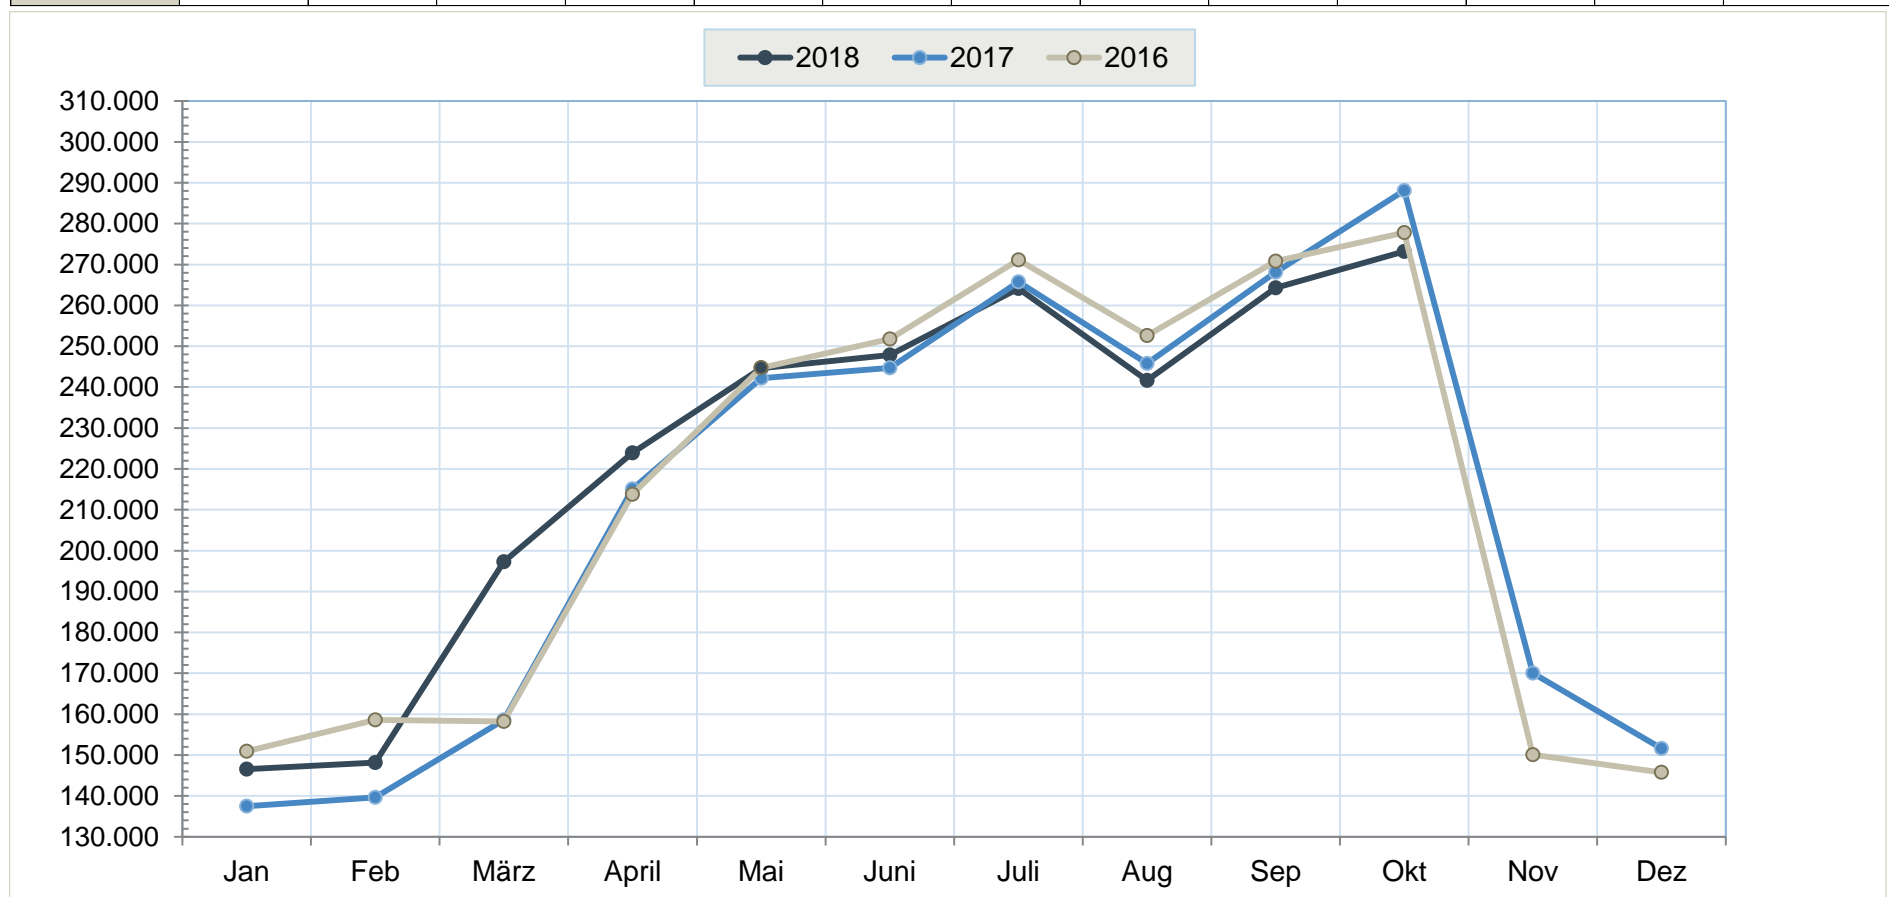

Verkehrsentwicklung

Monatliches Passagieraufkommen 2018

	Jan	Feb	März	April	Mai	Juni	Juli	Aug	Sep	Okt	Nov	Dez	JAHR
2018	146.550	148.177	197.272	223.935	244.622	247.880	264.099	241.648	264.311	273.205			2.251.699
2017	137.484	139.622	158.592	215.089	242.153	244.734	265.708	245.784	268.094	288.089	170.066	151.639	2.527.054
2016	150.927	158.592	158.245	213.752	244.734	251.799	271.087	252.645	270.775	277.793	150.080	145.751	2.546.180

cm/12.11.2018