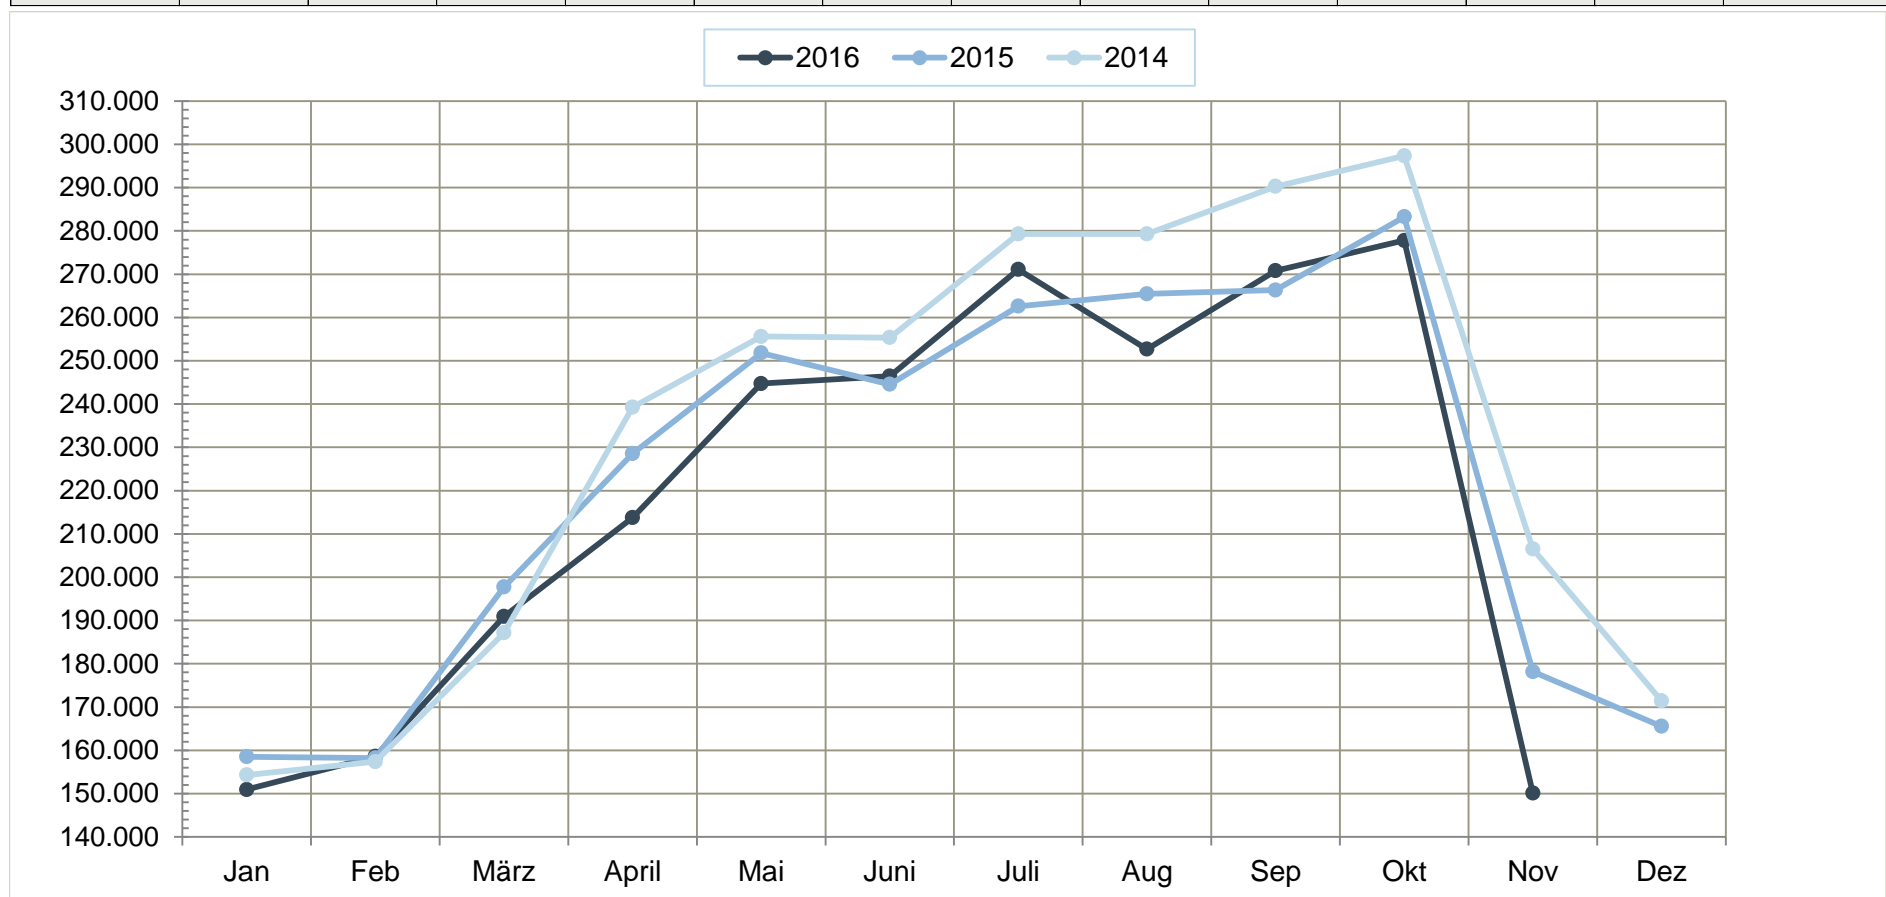

Verkehrsentwicklung

Monatliches Passagieraufkommen 2016

	Jan	Feb	März	April	Mai	Juni	Juli	Aug	Sep	Okt	Nov	Dez	JAHR
2016	150.927	158.592	190.910	213.752	244.734	246.455	271.087	252.645	270.775	277.793	150.080		2.427.750
2015	158.495	158.245	197.721	228.576	251.799	244.540	262.602	265.452	266.341	283.233	178.153	165.555	2.660.712
2014	154.293	157.363	187.160	239.272	255.592	255.361	279.265	279.262	290.265	297.359	206.515	171.420	2.773.127

cm / 12.12.2016