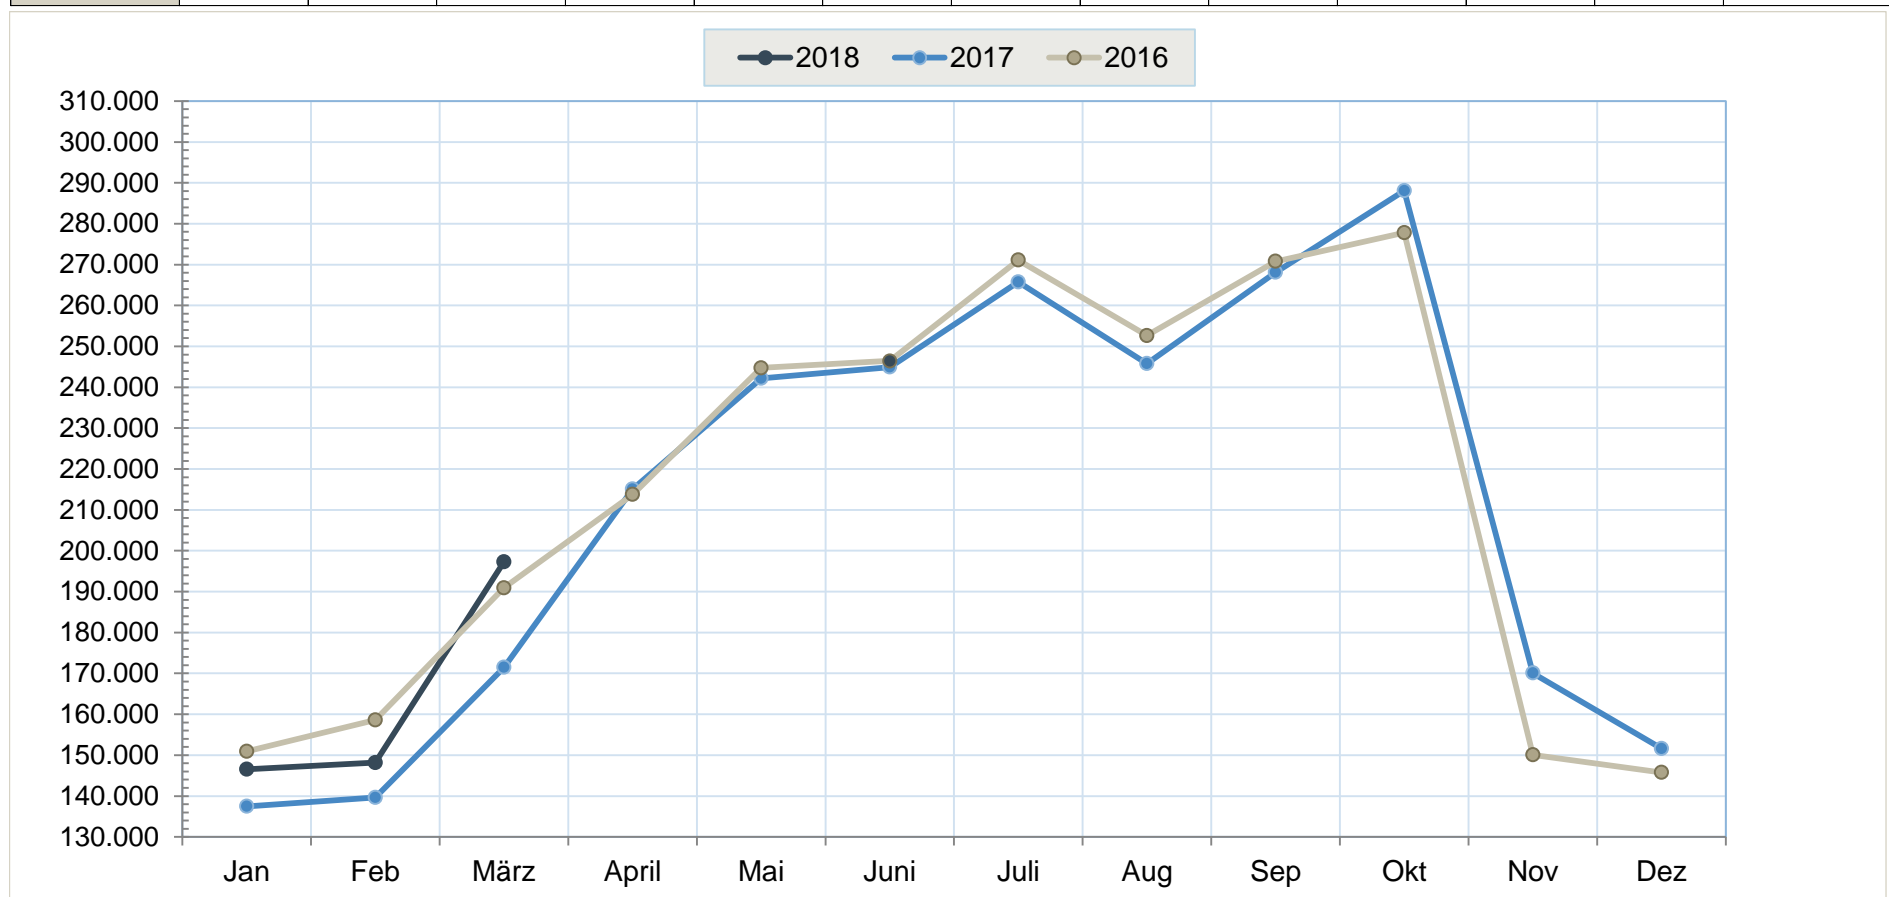

Verkehrsentwicklung

Monatliches Passagieraufkommen 2018

	Jan	Feb	März	April	Mai	Juni	Juli	Aug	Sep	Okt	Nov	Dez	JAHR
2018	146.550	148.177	197.272										491.999
2017	137.484	139.622	171.459	215.089	242.153	244.897	265.708	245.784	268.094	288.089	170.066	151.639	2.540.084
2016	150.927	158.592	190.910	213.752	244.734	246.455	271.087	252.645	270.775	277.793	150.080	145.751	2.573.501

cm/12.04.2018