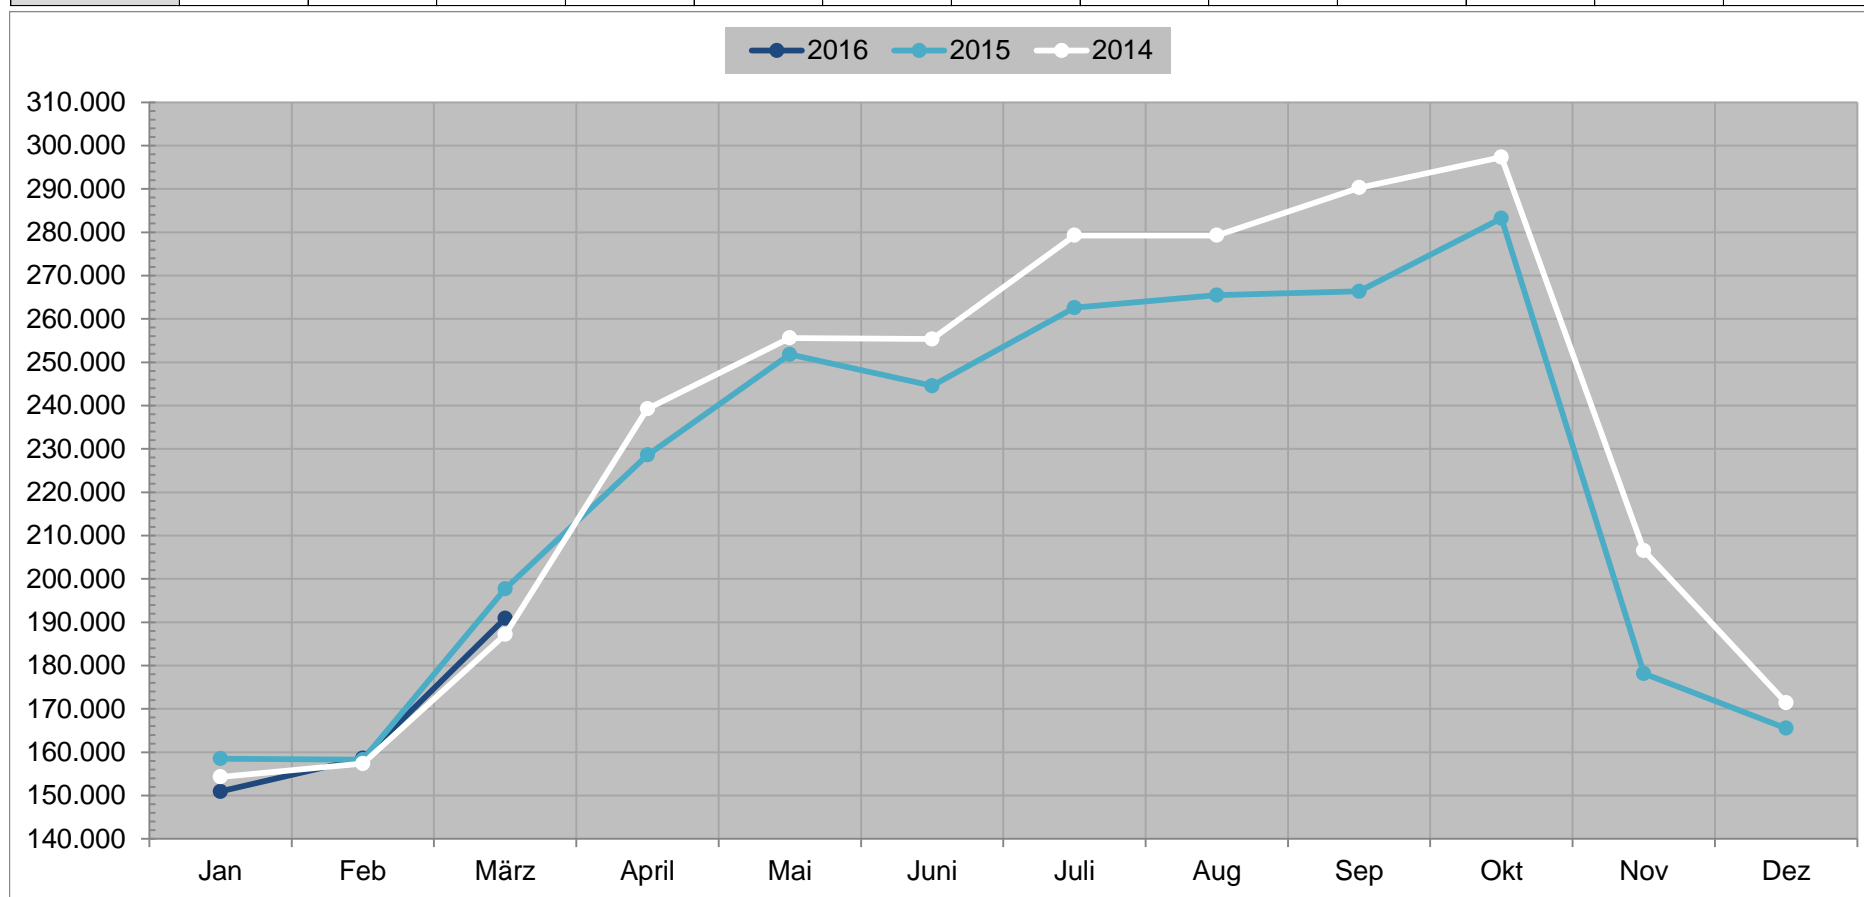

Verkehrsentwicklung

Monatliches Passagieraufkommen 2016

	Jan	Feb	März	April	Mai	Juni	Juli	Aug	Sep	Okt	Nov	Dez	JAHR
2016	150.927	158.592	190.910										500.429
2015	158.495	158.245	197.721	228.576	251.799	244.540	262.602	265.452	266.341	283.233	178.153	165.555	2.660.712
2014	154.293	157.363	187.160	239.272	255.592	255.361	279.265	279.262	290.265	297.359	206.515	171.420	2.773.127

cm / 12.04.2016