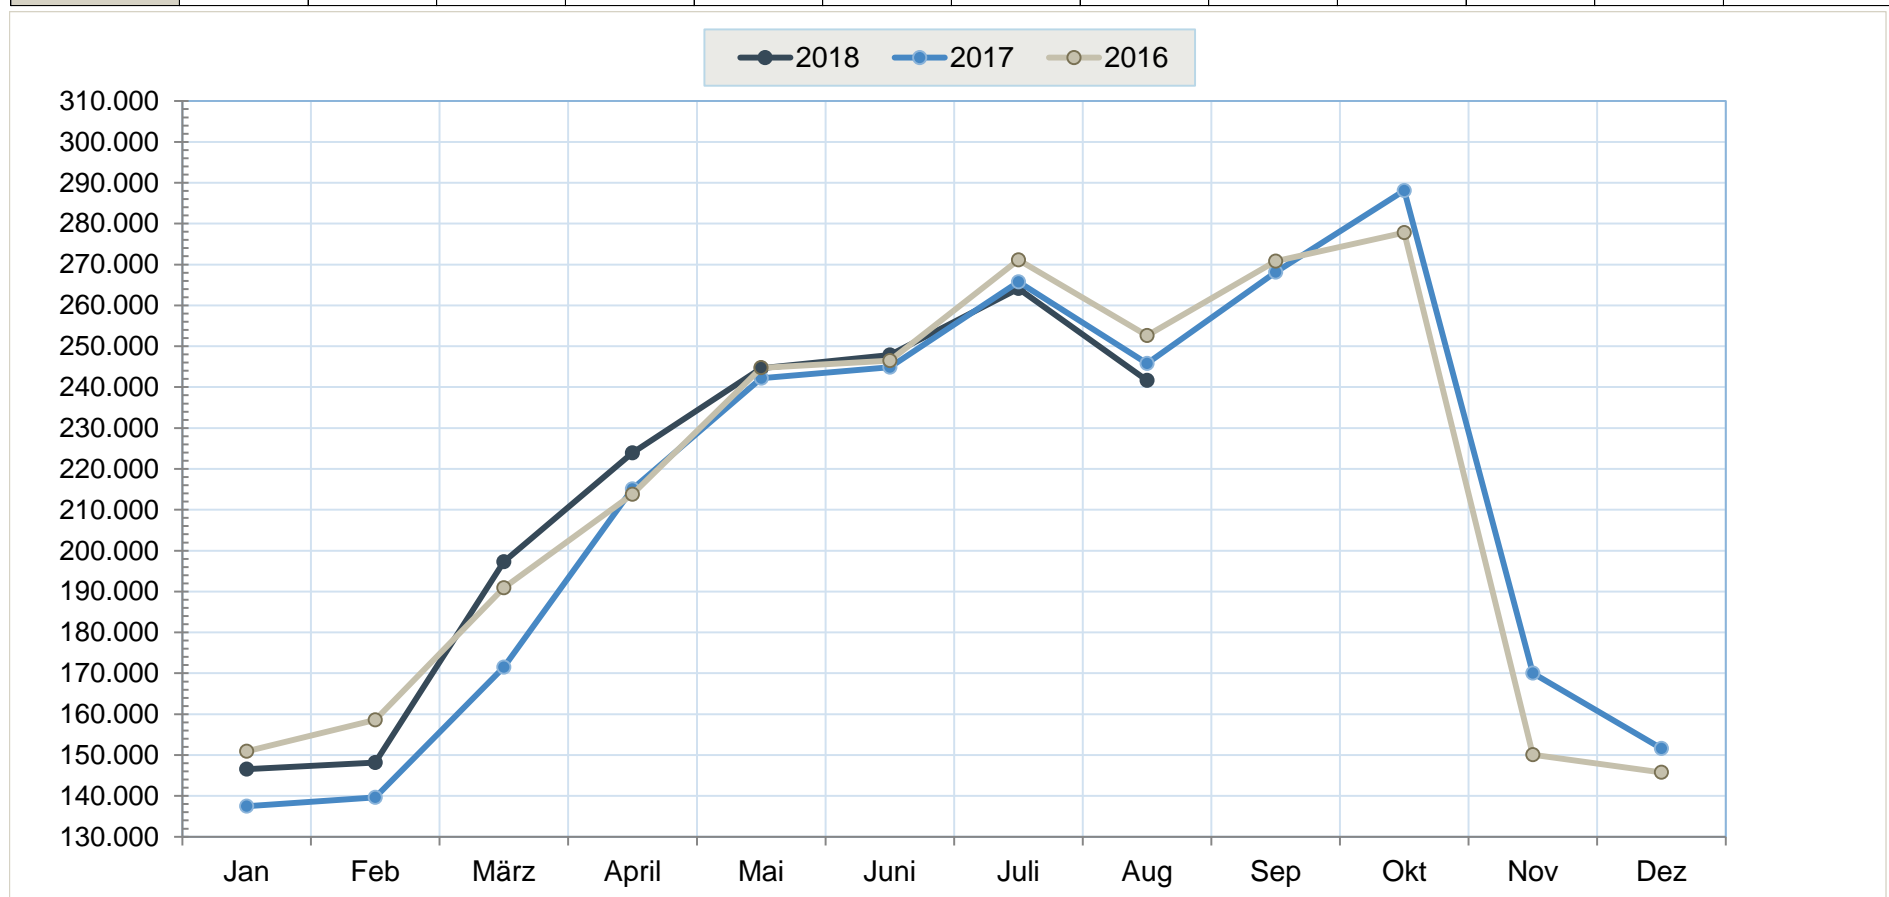

Verkehrsentwicklung

Monatliches Passagieraufkommen 2018

	Jan	Feb	März	April	Mai	Juni	Juli	Aug	Sep	Okt	Nov	Dez	JAHR
2018	146.550	148.177	197.272	223.935	244.622	247.880	264.099	241.648					1.714.183
2017	137.484	139.622	171.459	215.089	242.153	244.897	265.708	245.784	268.094	288.089	170.066	151.639	2.540.084
2016	150.927	158.592	190.910	213.752	244.734	246.455	271.087	252.645	270.775	277.793	150.080	145.751	2.573.501

cm/12.09.2018