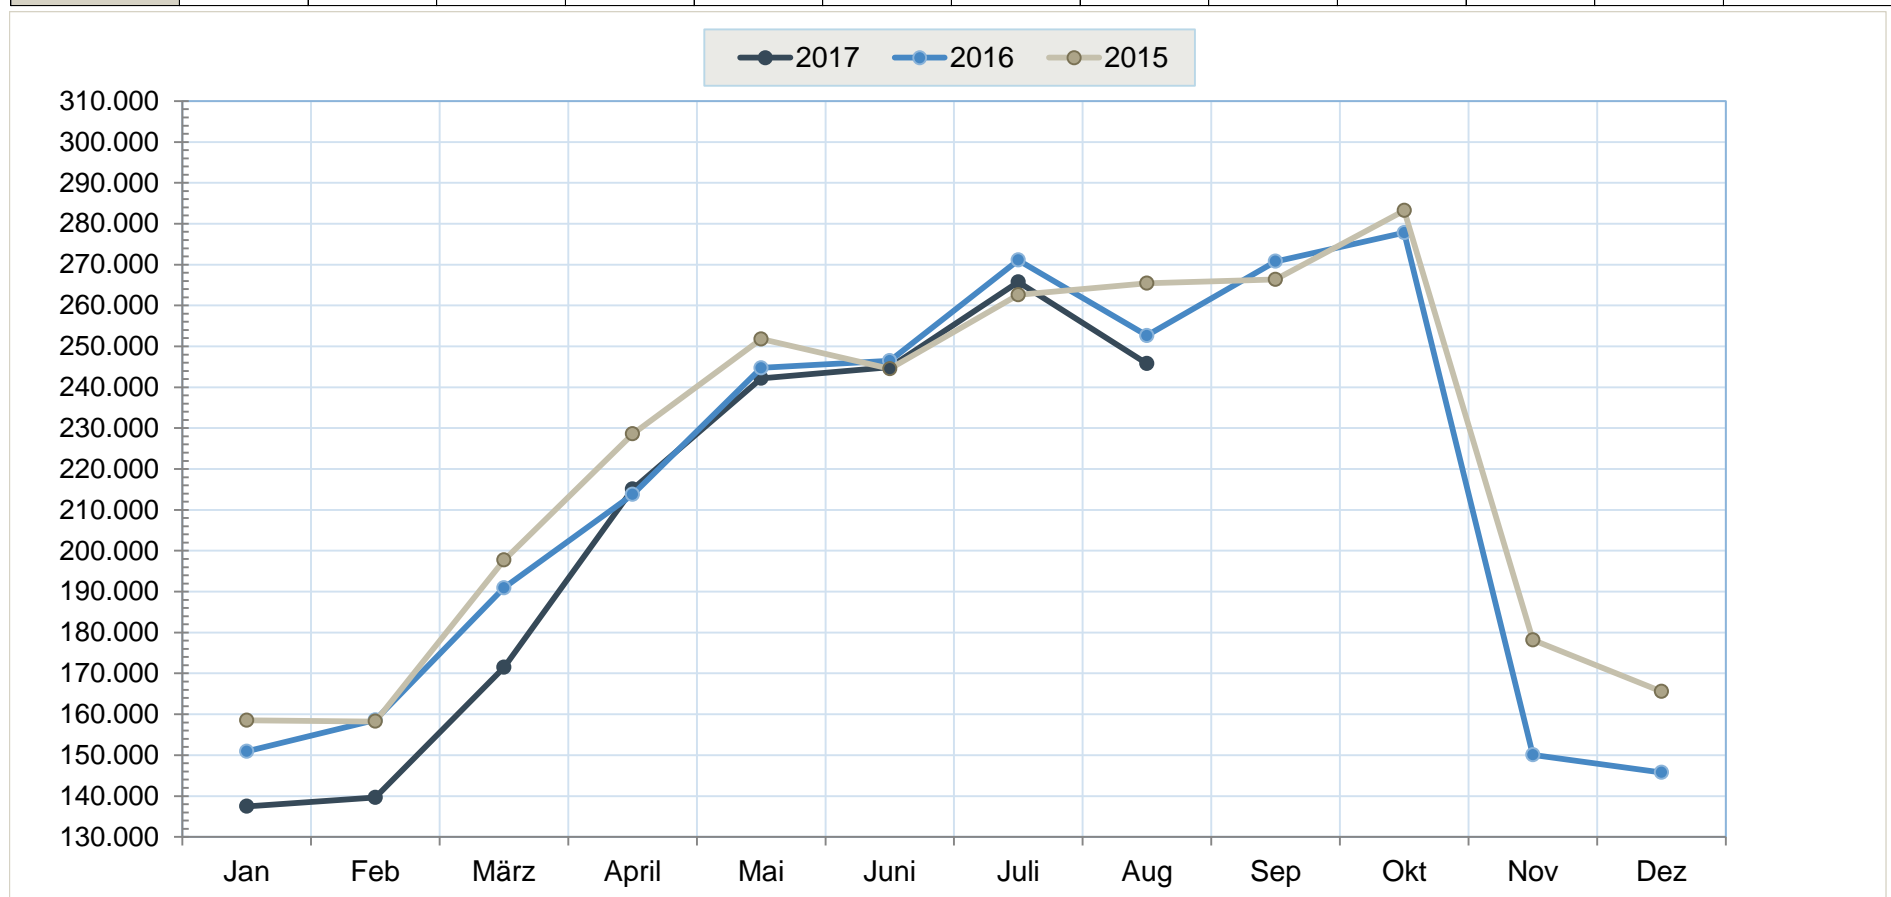

Verkehrsentwicklung

Monatliches Passagieraufkommen 2017

	Jan	Feb	März	April	Mai	Juni	Juli	Aug	Sep	Okt	Nov	Dez	JAHR
2017	137.484	139.622	171.459	215.089	242.153	244.897	265.708	245.784					1.662.196
2016	150.927	158.592	190.910	213.752	244.734	246.455	271.087	252.645	270.775	277.793	150.080	145.751	2.573.501
2015	158.495	158.245	197.721	228.576	251.799	244.540	262.602	265.452	266.341	283.233	178.153	165.555	2.660.712

cm / 13.09.2017