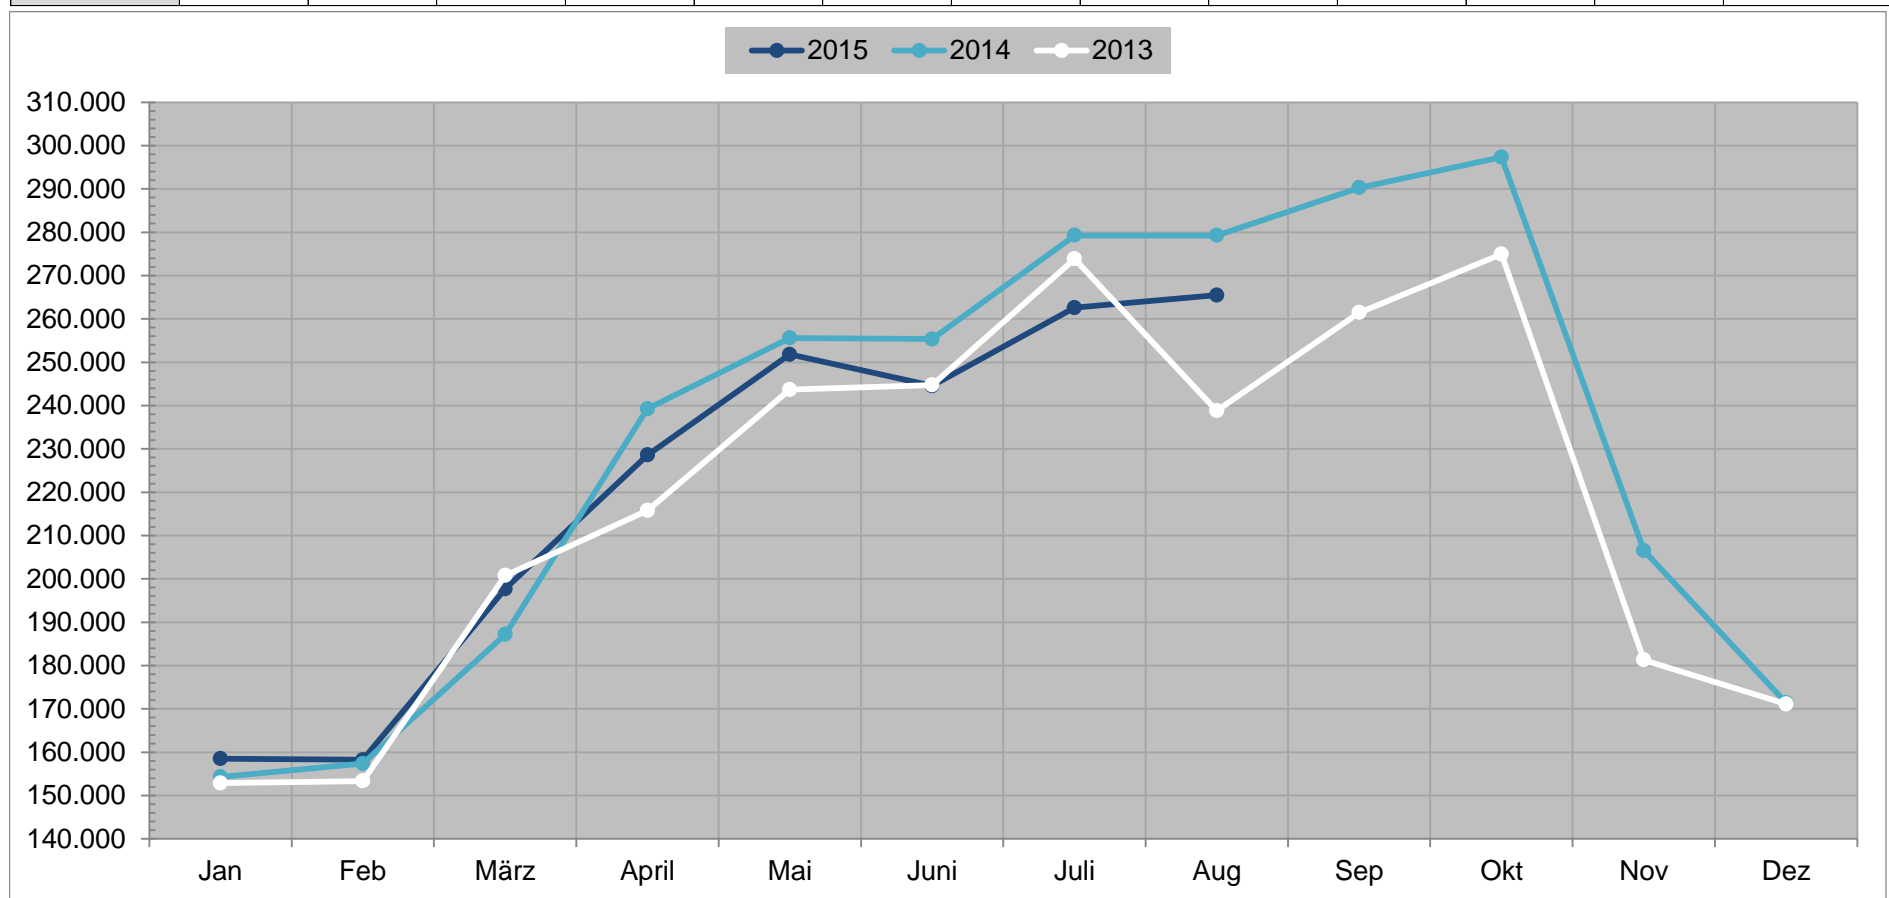

Verkehrsentwicklung

Monatliches Passagieraufkommen 2015

	Jan	Feb	März	April	Mai	Juni	Juli	Aug	Sep	Okt	Nov	Dez	JAHR
2015	158.495	158.245	197.721	228.576	251.799	244.540	262.602	265.452					1.767.430
2014	154.293	157.363	187.160	239.272	255.592	255.361	279.265	279.262	290.265	297.359	206.515	171.420	2.773.127
2013	152.859	153.362	200.798	215.762	243.654	244.757	273.839	238.795	261.448	274.924	181.291	171.133	2.612.622

cm / 15.09.2015