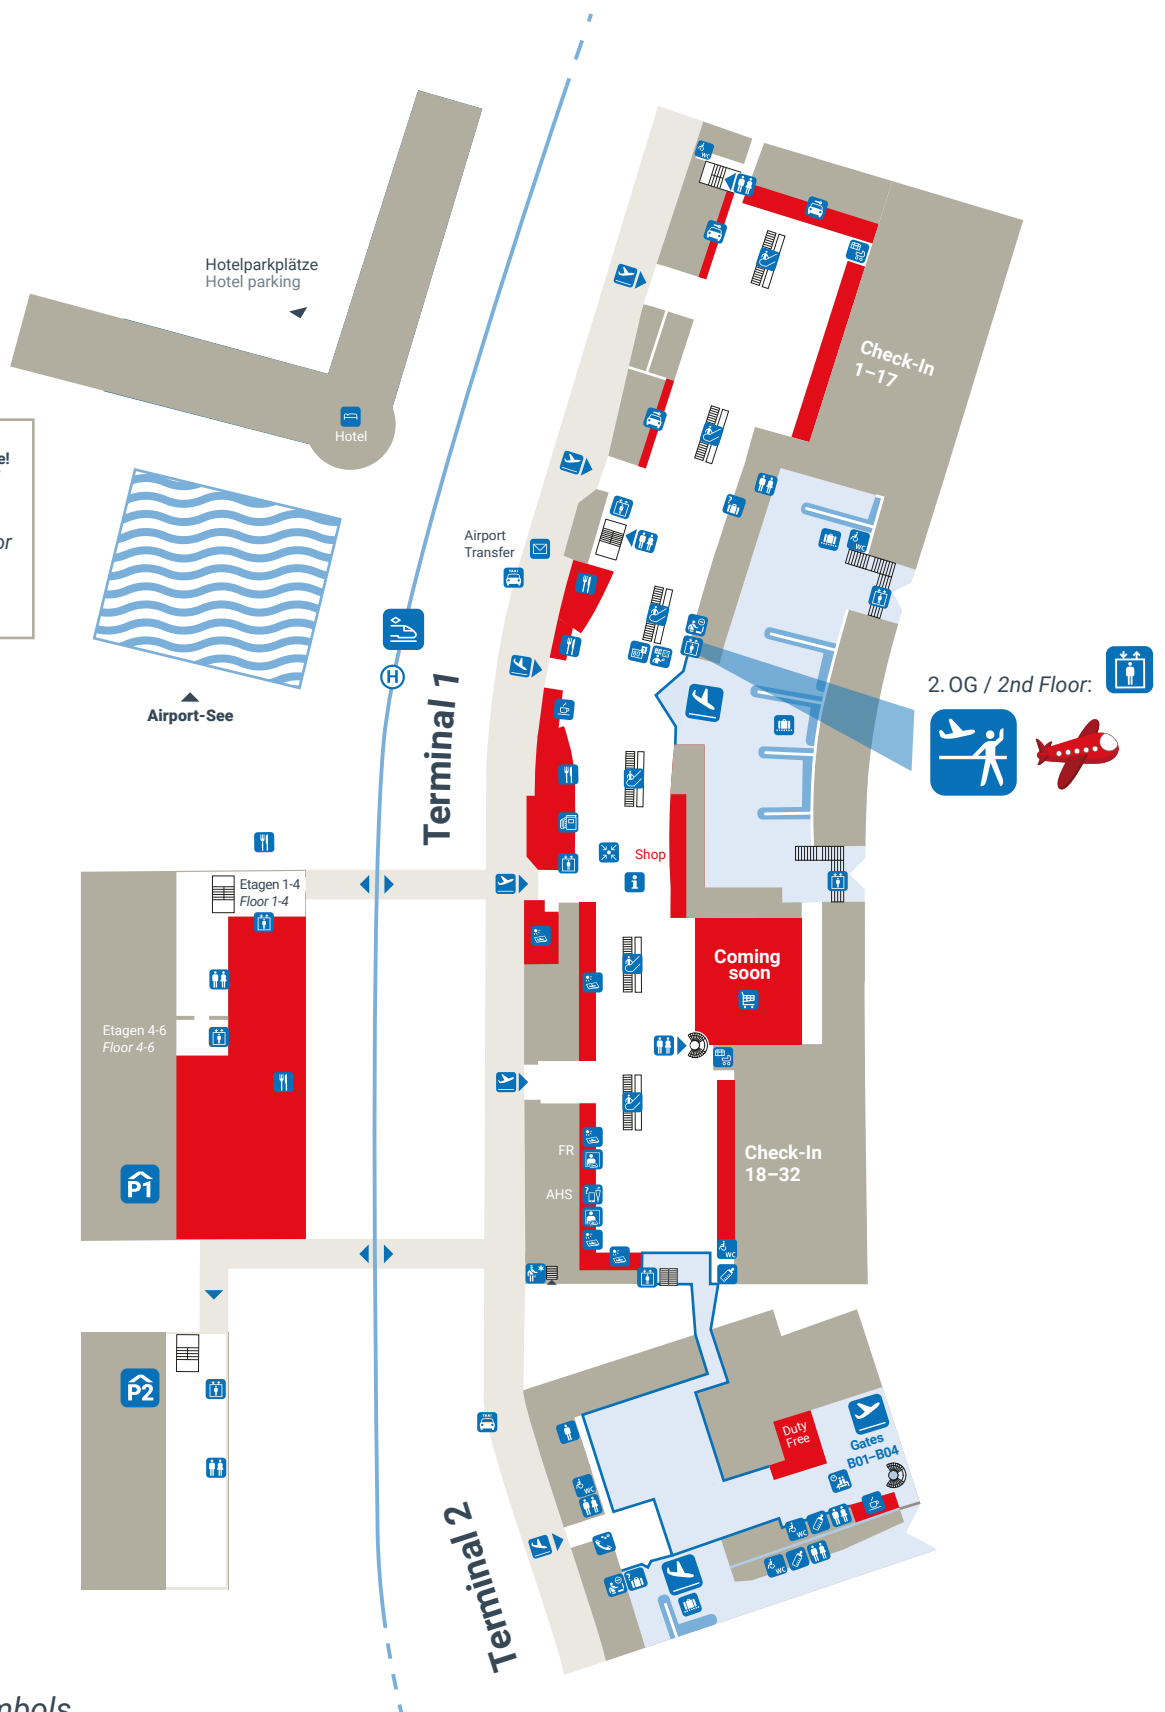

EG

Ground Floor

RYANAIR

Wichtiger Hinweis für Ryanair-Passagiere!
Important note for Ryanair passengers!

Check-In ▶ **Terminal 1**
EG/Ground Floor

Security check ▶ **Terminal 1**
1.OG/1st Floor

Legende Sitemap symbols

Ankunfts-/Abflugbereich Arrivals/Departures area
 Servicebereich Service area

- Abflug Departures
- Ankunft Arrivals
- Sicherheitskontrolle Security check
- Wartebereich Waiting area
- Gepäckausgabe Baggage claim
- Zoll Customs
- Gepäckermittlung Lost and Found
- Fundbüro Lost Property Office
- Sperrgepäckabgabe Bulky baggage drop-off
- Bundespolizei Federal Police
- Information
- Treffpunkt Meeting Point
- Besucherterrasse Observation deck

- BRE Entdeckerwelt BRE World of Aviation
- Gastronomie Snack bars and Restaurants
- Café
- Bar
- Supermarkt Supermarket
- Zeitungen/Magazine Newspapers/magazines
- WC Restroom
- Barrierefreies WC Accessible restrooms
- Wickelraum Baby-care room
- Rampe Ramp
- Fahrstuhl Lift
- Rolltreppe Escalator
- Geldautomat Cash dispenser
- Muslimischer Gebetsraum Muslim prayer room
- Mietwagen Car rental
- Taxi

- Parkhäuser Car Park
- Hotel
- Münztelefon Payphone
- Briefmarkenautomat Stamp machine
- Briefkasten Mailbox
- Reisebüro Travel agency
- Ticket Counter
- Haltestelle Straßenbahnlinie 6 (Zentrum)
Tram Station, Line 6 (City Centre)