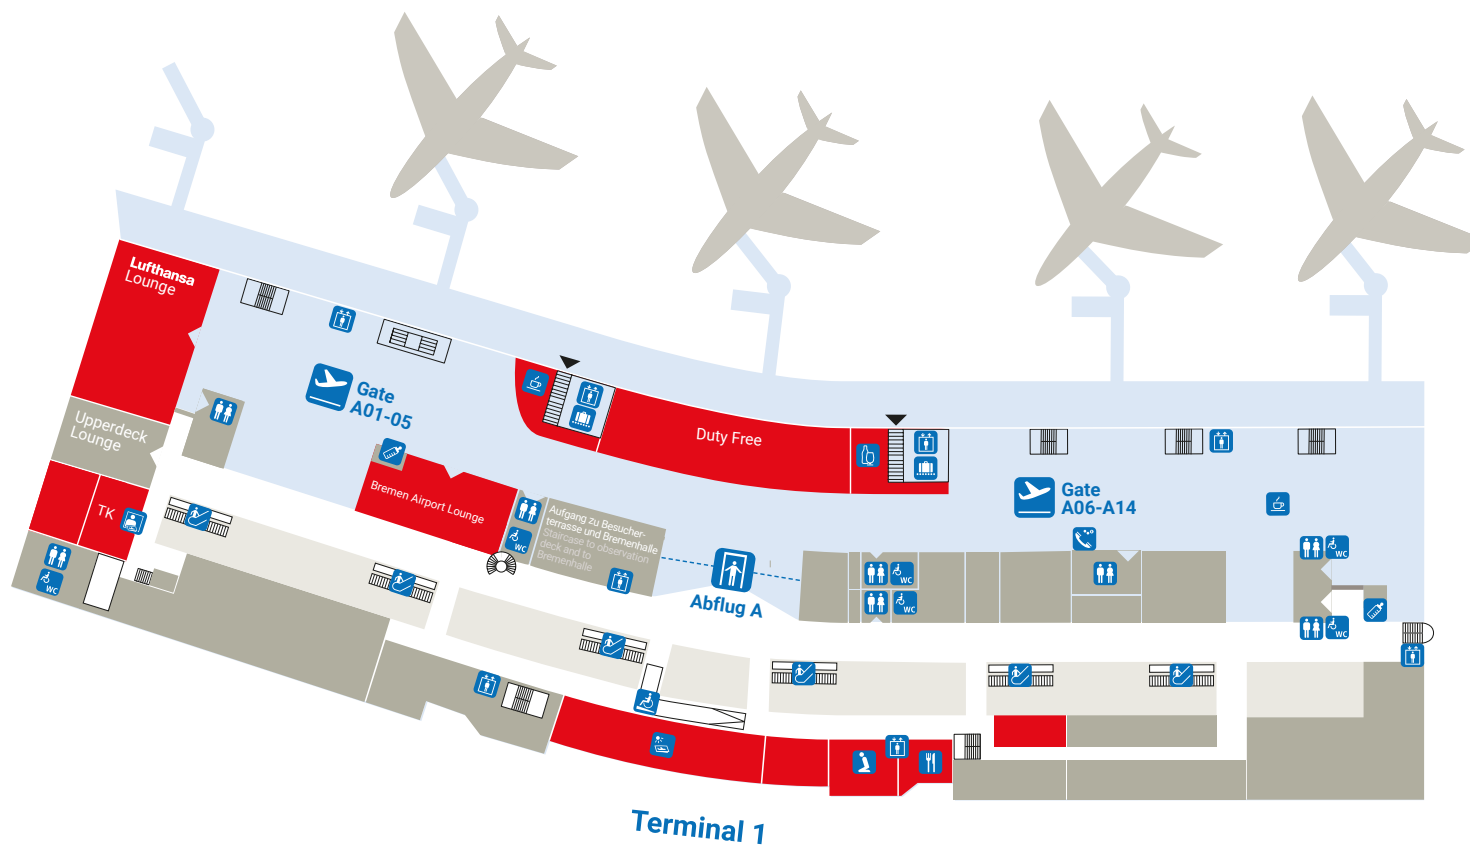

1.0G

Legende Sitemap symbols

- Öffentlich zugänglich Publicly accessible
- Ankunfts-/Abflugbereich Arrival/Departure area
- Servicebereich Service area

- Abflug Departure
- Ankunft Arrival
- Sicherheitskontrolle Security check
- Wartebereich Waiting area
- Gepäckausgabe Baggage claim
- Zollkontrolle Customs control
- Gepäckermittlung Lost and Found
- Fundbüro Lost and Found
- Sperrgepackabgabe Bulky baggage drop-off

- Information Information
- Besucherterrasse Observation deck
- Gastronomie Catering
- Café
- Bar
- Zeitungen/Magazine Newspapers/magazines
- WC Restroom
- Barrierefreies WC Accessible restrooms
- Wickelraum Baby-care room
- Rampe Ramp
- Fahrstuhl Lift
- Rolltreppe Escalator
- Geldautomat Cash dispenser
- Geldwechselstube Exchange office
- Gebetsraum Mescid prayer room
- Mietwagen Car rental
- Taxi
- Parken Parking
- Hotel
- Münztelefon Payphone
- Briefmarkenautomat Stamp machine
- Briefkasten Mailbox
- Reisebüro Travel agency
- Ticket Counter

Abkürzungsverzeichnis

- AHS – Aviation Handling Services
- TK – Turkish Airlines
- FR – Ryanair

2.OG

Legende Sitemap symbols

- ☐ Öffentlich zugänglich Publicly accessible
- Ankunfts-/Abflugbereich Arrival/Departure area
- Servicebereich Service area

- 📄 Information Information
- 🪑 Besucherterrasse Observation deck
- 🍽 Gastronomie Catering
- ☕ Café
- 🍷 Bar
- 📰 Zeitungen/Magazine Newspapers/magazines
- 🚻 WC Restroom
- ♿ Barrierefreies WC Accessible restrooms
- 👶 Wickelraum Baby-care room
- 🚶 Rampe Ramp
- 🚰 Fahrstuhl Lift
- 🚶 Rolltreppe Escalator
- 🏧 Geldautomat Cash dispenser
- 💱 Geldwechselstube Exchange office
- 🕌 Gebetsraum Mescid prayer room
- 🚗 Mietwagen Car rental
- 🚕 Taxi
- 🅇 Parken Parking
- 🏨 Hotel
- ☎ Münztelefon Payphone
- 📧 Briefmarkenautomat Stamp machine
- ✉ Briefkasten Mailbox
- 🏠 Reisebüro Travel agency
- 🎫 Ticket Counter