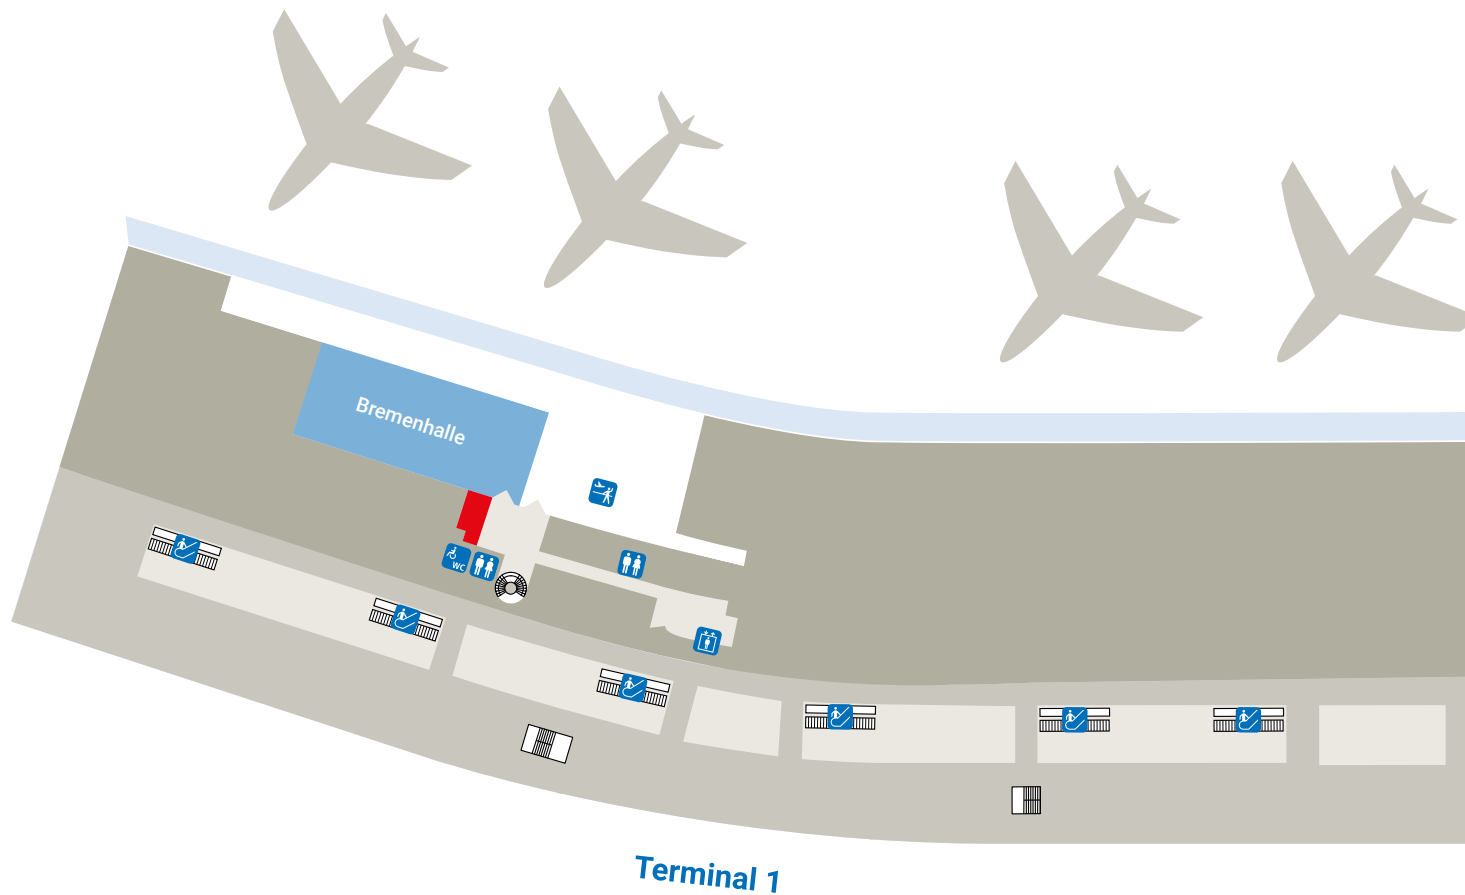

1.0G

Legende Sitemap symbols

- Öffentlich zugänglich Publicly accessible
- Ankunfts-/Abflugbereich Arrival/Departure area
- Servicebereich Service area

- Abflug Departure
- Ankunft Arrival
- Sicherheitskontrolle Security check
- Wartebereich Waiting area
- Gepäckausgabe Baggage claim
- Zollkontrolle Customs control
- Gepäckermittlung Lost and Found
- Fundbüro Lost and Found
- Sperrgepackabgabe Bulky baggage drop-off

- Information Information
- Besucherterrasse Observation deck
- Gastronomie Catering
- Café
- Bar
- Zeitungen/Magazine Newspapers/magazines
- WC Restroom
- Barrierefreies WC Accessible restrooms
- Wickelraum Baby-care room
- Rampe Ramp
- Fahrstuhl Lift
- Rolltreppe Escalator
- Geldautomat Cash dispenser
- Geldwechselstube Exchange office
- Gebetsraum Mescid prayer room
- Mietwagen Car rental
- Taxi
- Parken Parking
- Hotel
- Münztelefon Payphone
- Briefmarkenautomat Stamp machine
- Briefkasten Mailbox
- Reisebüro Travel agency
- Ticket Counter

Abkürzungsverzeichnis

- AHS – Aviation Handling Services
- TK – Turkish Airlines
- FR – Ryanair

2.OG

Legende Sitemap symbols

- ☐ Öffentlich zugänglich Publicly accessible
- Ankunfts-/Abflugbereich Arrival/Departure area
- Servicebereich Service area

- 📄 Information Information
- 🪑 Besucherterrasse Observation deck
- 🍽 Gastronomie Catering
- ☕ Café
- 🍷 Bar
- 📰 Zeitungen/Magazine Newspapers/magazines
- 🚻 WC Restroom
- ♿ Barrierefreies WC Accessible restrooms
- 👶 Wickelraum Baby-care room
- 🚶 Rampe Ramp
- 🚰 Fahrstuhl Lift
- 🚶 Rolltreppe Escalator
- 🏧 Geldautomat Cash dispenser
- 💱 Geldwechselstube Exchange office
- 🕌 Gebetsraum Mescid prayer room
- 🚗 Mietwagen Car rental
- 🚕 Taxi
- 🅇 Parken Parking
- 🏨 Hotel
- ☎ Münztelefon Payphone
- 📧 Briefmarkenautomat Stamp machine
- ✉ Briefkasten Mailbox
- 🏠 Reisebüro Travel agency
- 🎫 Ticket Counter