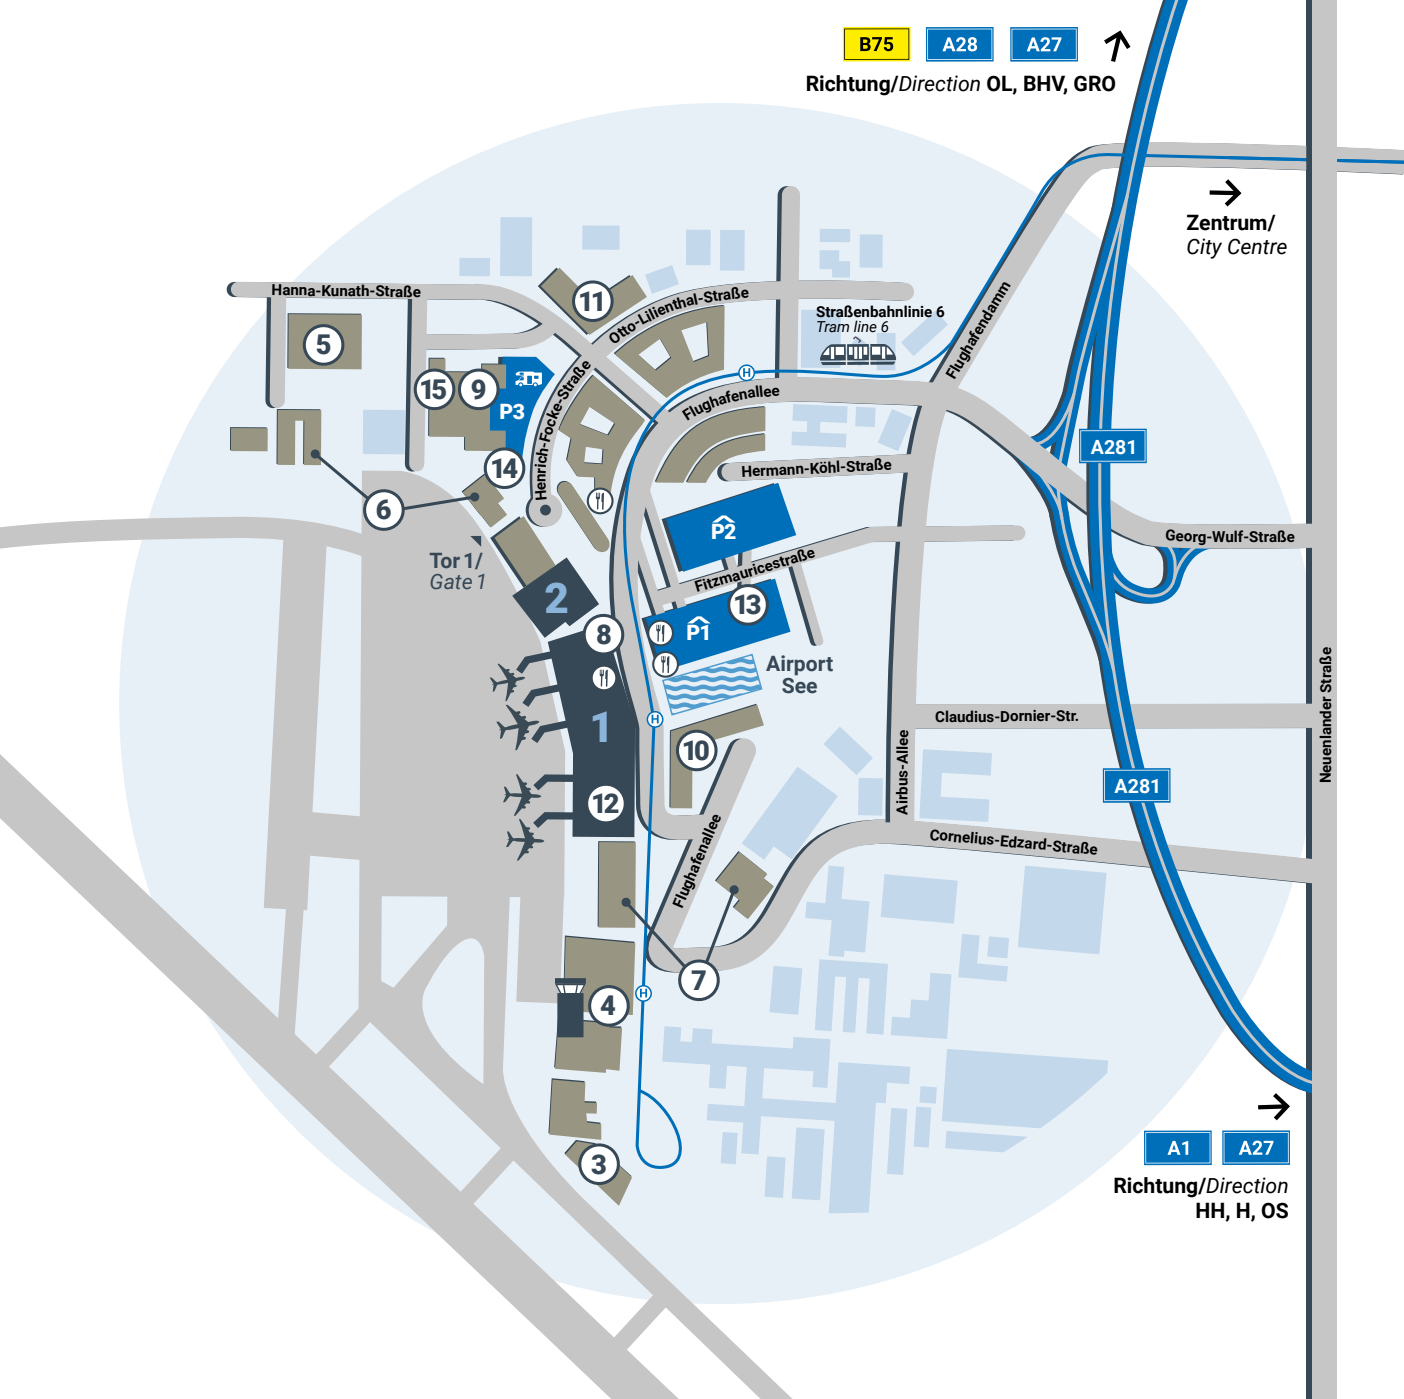

B75 **A28** **A27** ↑
Richtung/Direction OL, BHV, GRO

→
Zentrum/
City Centre

A1 **A27**
Richtung/Direction
HH, H, OS

- P** Parkhäuser P1  & P2, Parkplatz P3
Car park P1 & P2, parking area P3
- H** Haltestelle Straßenbahnlinie 6 (Zentrum)
Tram Station, Line 6 (City Centre)
- 1** Terminal 1
- 2** Terminal 2 (Ryanair Arrivals)
- 3** Flughafen-Feuerwehr
Airport fire brigade
- 4** Tower der Deutschen Flugsicherung
German air traffic tower control
- 5** Atlas Air Service
- 6** Bremer Verein für Luftfahrt
Bremen Aviation Club
- 7** Lufthansa Flight Training
- 8** Bundespolizei
Federal Police
- 9** Airport Bremen Cargo
- 10** Atlantic Hotel Airport
- 11** Holiday Inn Hotel
- 12** Autovermietung
Car rental
- 13** Mietwagen-Rückgabe
Rental car return
- 14** Bus-Terminal
- 15** BRE Training centre