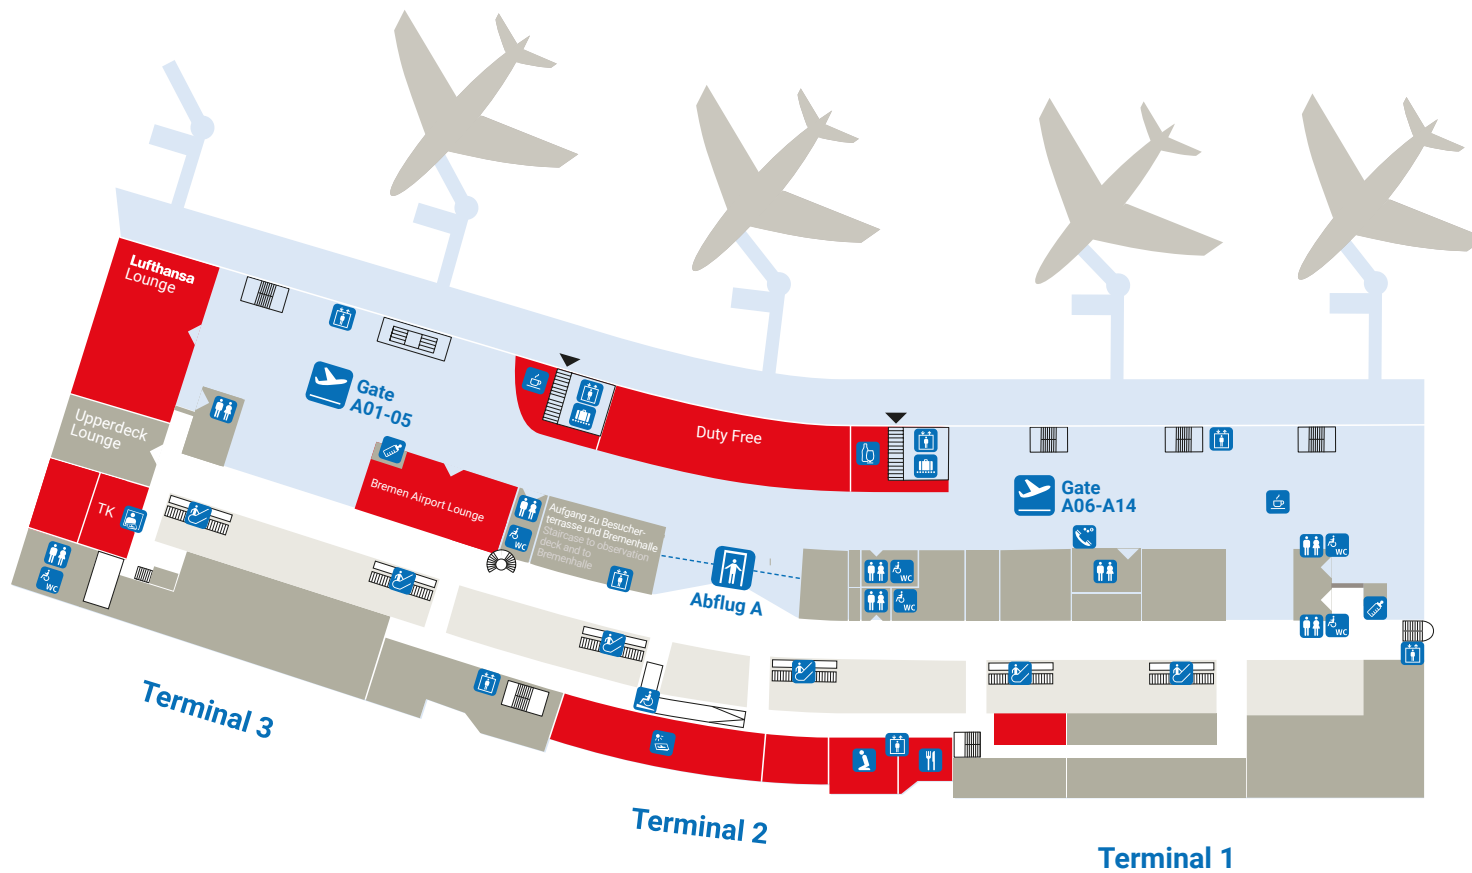

1.OG

Legende Sitemap symbols

- Öffentlich zugänglich Publicly accessible
- Ankunfts-/Abflugbereich Arrival/Departure area
- Servicebereich Service area

- Abflug Departure
- Ankunft Arrival
- Sicherheitskontrolle Security check
- Wartebereich Waiting area
- Gepäckausgabe Baggage claim
- Zollkontrolle Customs control
- Gepäckermittlung Lost and Found
- Fundbüro Lost and Found
- Sperrgepackabgabe Bulky baggage drop-off

- Information Information
- Besucherterrasse Observation deck
- Gastronomie Catering
- Café
- Bar
- Zeitungen/Magazine Newspapers/magazines
- WC Restroom
- Barrierefreies WC Accessible restrooms
- Wickelraum Baby-care room
- Rampe Ramp
- Fahrstuhl Lift
- Rolltreppe Escalator
- Geldautomat Cash dispenser
- Geldwechselstube Exchange office
- Gebetsraum Mescid prayer room
- Mietwagen Car rental
- Taxi
- Parken Parking
- Hotel
- Münztelefon Payphone
- Briefmarkenautomat Stamp machine
- Briefkasten Mailbox
- Reisebüro Travel agency
- Ticket Counter

Abkürzungsverzeichnis

- AHS – Aviation Handling Services
- TK – Turkish Airlines
- FR – Ryanair

2.OG

Legende Sitemap symbols

- ☐ Öffentlich zugänglich Publicly accessible
- Ankunfts-/Abflugbereich Arrival/Departure area
- Servicebereich Service area

- 📄 Information Information
- 🪑 Besucherterrasse Observation deck
- 🍽 Gastronomie Catering
- ☕ Café
- 🍷 Bar
- 📰 Zeitungen/Magazine Newspapers/magazines
- 🚻 WC Restroom
- ♿ Barrierefreies WC Accessible restrooms
- 👶 Wickelraum Baby-care room
- 🚶 Rampe Ramp
- 🚲 Fahrstuhl Lift
- 🏗 Rolltreppe Escalator
- 🏧 Geldautomat Cash dispenser
- 💱 Geldwechselstube Exchange office
- 🙏 Gebetsraum Mescid prayer room
- 🚗 Mietwagen Car rental
- 🚕 Taxi
- 🅇 Parken Parking
- 🏨 Hotel
- ☎ Münztelefon Payphone
- 📧 Briefmarkenautomat Stamp machine
- ✉ Briefkasten Mailbox
- 🏠 Reisebüro Travel agency
- 🎫 Ticket Counter