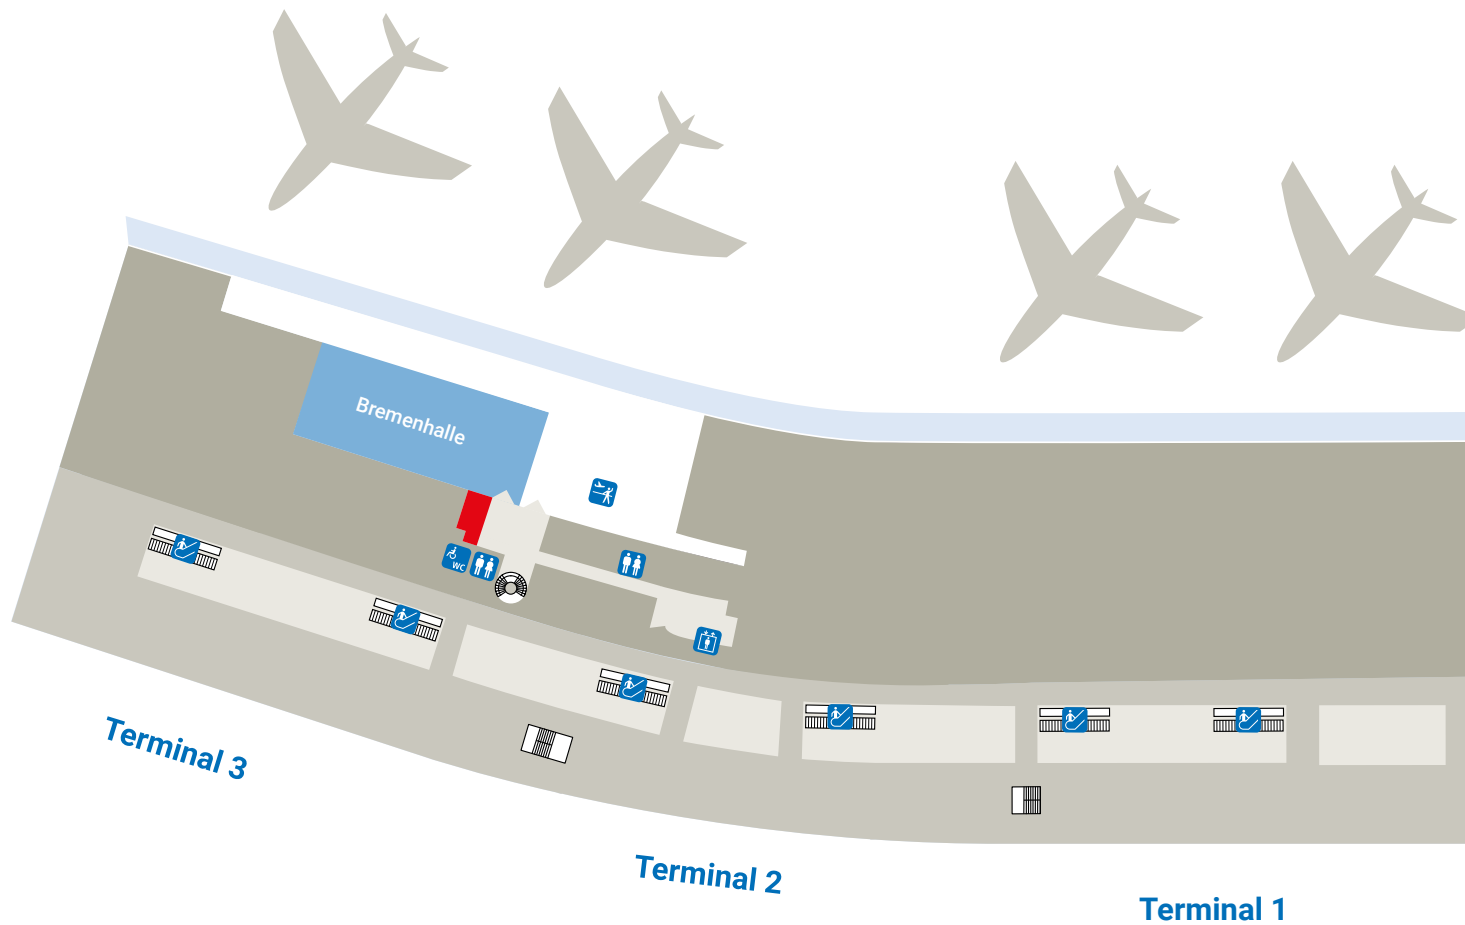

1.OG

Legende Sitemap symbols

- Öffentlich zugänglich Publicly accessible
- Ankunfts-/Abflugbereich Arrival/Departure area
- Servicebereich Service area

- Abflug Departure
- Ankunft Arrival
- Sicherheitskontrolle Security check
- Wartebereich Waiting area
- Gepäckausgabe Baggage claim
- Zollkontrolle Customs control
- Gepäckermittlung Lost and Found
- Fundbüro Lost and Found
- Sperrgepackabgabe Bulky baggage drop-off

- Information Information
- Besucherterrasse Observation deck
- Gastronomie Catering
- Café
- Bar
- Zeitungen/Magazine Newspapers/magazines
- WC Restroom
- Barrierefreies WC Accessible restrooms
- Wickelraum Baby-care room
- Rampe Ramp
- Fahrstuhl Lift
- Rolltreppe Escalator
- Geldautomat Cash dispenser
- Geldwechselstube Exchange office
- Gebetsraum Mescid prayer room
- Mietwagen Car rental
- Taxi
- Parken Parking
- Hotel
- Münztelefon Payphone
- Briefmarkenautomat Stamp machine
- Briefkasten Mailbox
- Reisebüro Travel agency
- Ticket Counter

Abkürzungsverzeichnis

- AHS – Aviation Handling Services
- TK – Turkish Airlines
- FR – Ryanair

2.OG

Legende Sitemap symbols

- ☐ Öffentlich zugänglich Publicly accessible
- Ankunfts-/Abflugbereich Arrival/Departure area
- Servicebereich Service area

- 📄 Information Information
- 🪑 Besucherterrasse Observation deck
- 🍽 Gastronomie Catering
- ☕ Café
- 🍷 Bar
- 📰 Zeitungen/Magazine Newspapers/magazines
- 🚻 WC Restroom
- ♿ Barrierefreies WC Accessible restrooms
- 👶 Wickelraum Baby-care room
- 🚶 Rampe Ramp
- 🚲 Fahrstuhl Lift
- 🏗 Rolltreppe Escalator
- 🏧 Geldautomat Cash dispenser
- 💱 Geldwechselstube Exchange office
- 🙏 Gebetsraum Mescid prayer room
- 🚗 Mietwagen Car rental
- 🚕 Taxi
- 🅇 Parken Parking
- 🏨 Hotel
- ☎ Münztelefon Payphone
- 📧 Briefmarkenautomat Stamp machine
- ✉ Briefkasten Mailbox
- 🏠 Reisebüro Travel agency
- 🎫 Ticket Counter