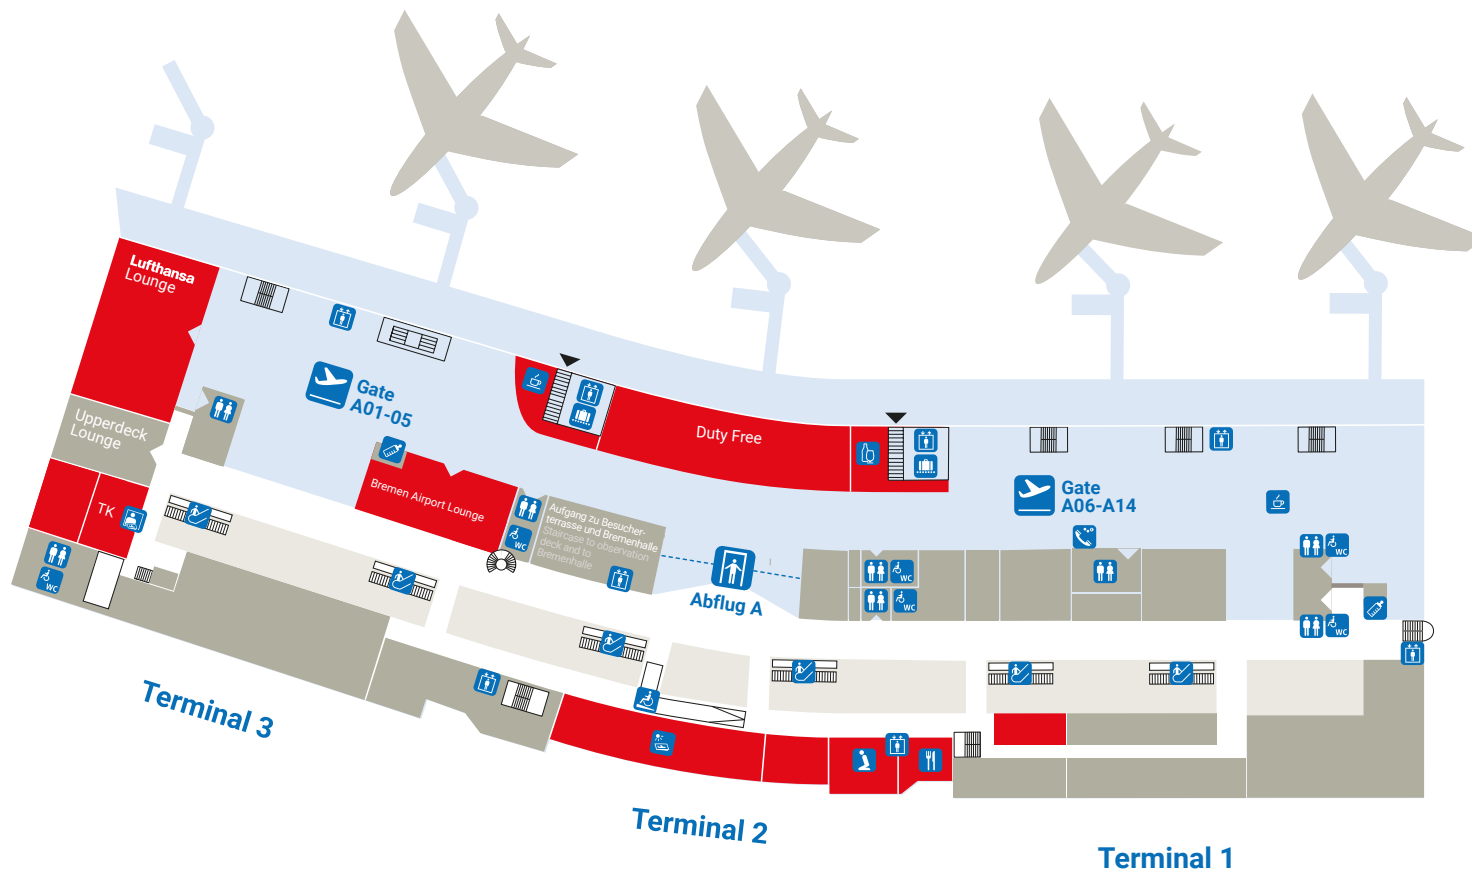

1.0G

Legende Sitemap symbols

- Öffentlich zugänglich Publicly accessible
- Ankunfts-/Abflugbereich Arrival/Departure area
- Servicebereich Service area

- Abflug Departure
- Ankunft Arrival
- Sicherheitskontrolle Security check
- Wartebereich Waiting area
- Gepäckausgabe Baggage claim
- Zollkontrolle Customs control
- Gepäckermittlung Lost and Found
- Fundbüro Lost and Found
- Sperrgepackabgabe Bulky baggage drop-off

- Information Information
- Besucherterrasse Observation deck
- Gastronomie Catering
- Café
- Bar
- Zeitungen/Magazine Newspapers/magazines
- WC Restroom
- Barrierefreies WC Accessible restrooms
- Wickelraum Baby-care room
- Rampe Ramp
- Fahrstuhl Lift
- Rolltreppe Escalator
- Geldautomat Cash dispenser
- Geldwechselstube Exchange office
- Gebetsraum Mescid prayer room
- Mietwagen Car rental
- Taxi
- Parken Parking
- Hotel
- Münztelefon Payphone
- Briefmarkenautomat Stamp machine
- Briefkasten Mailbox
- Reisebüro Travel agency
- Ticket Counter

Abkürzungsverzeichnis

- AHS – Aviation Handling Services
- TK – Turkish Airlines
- FR – Ryanair