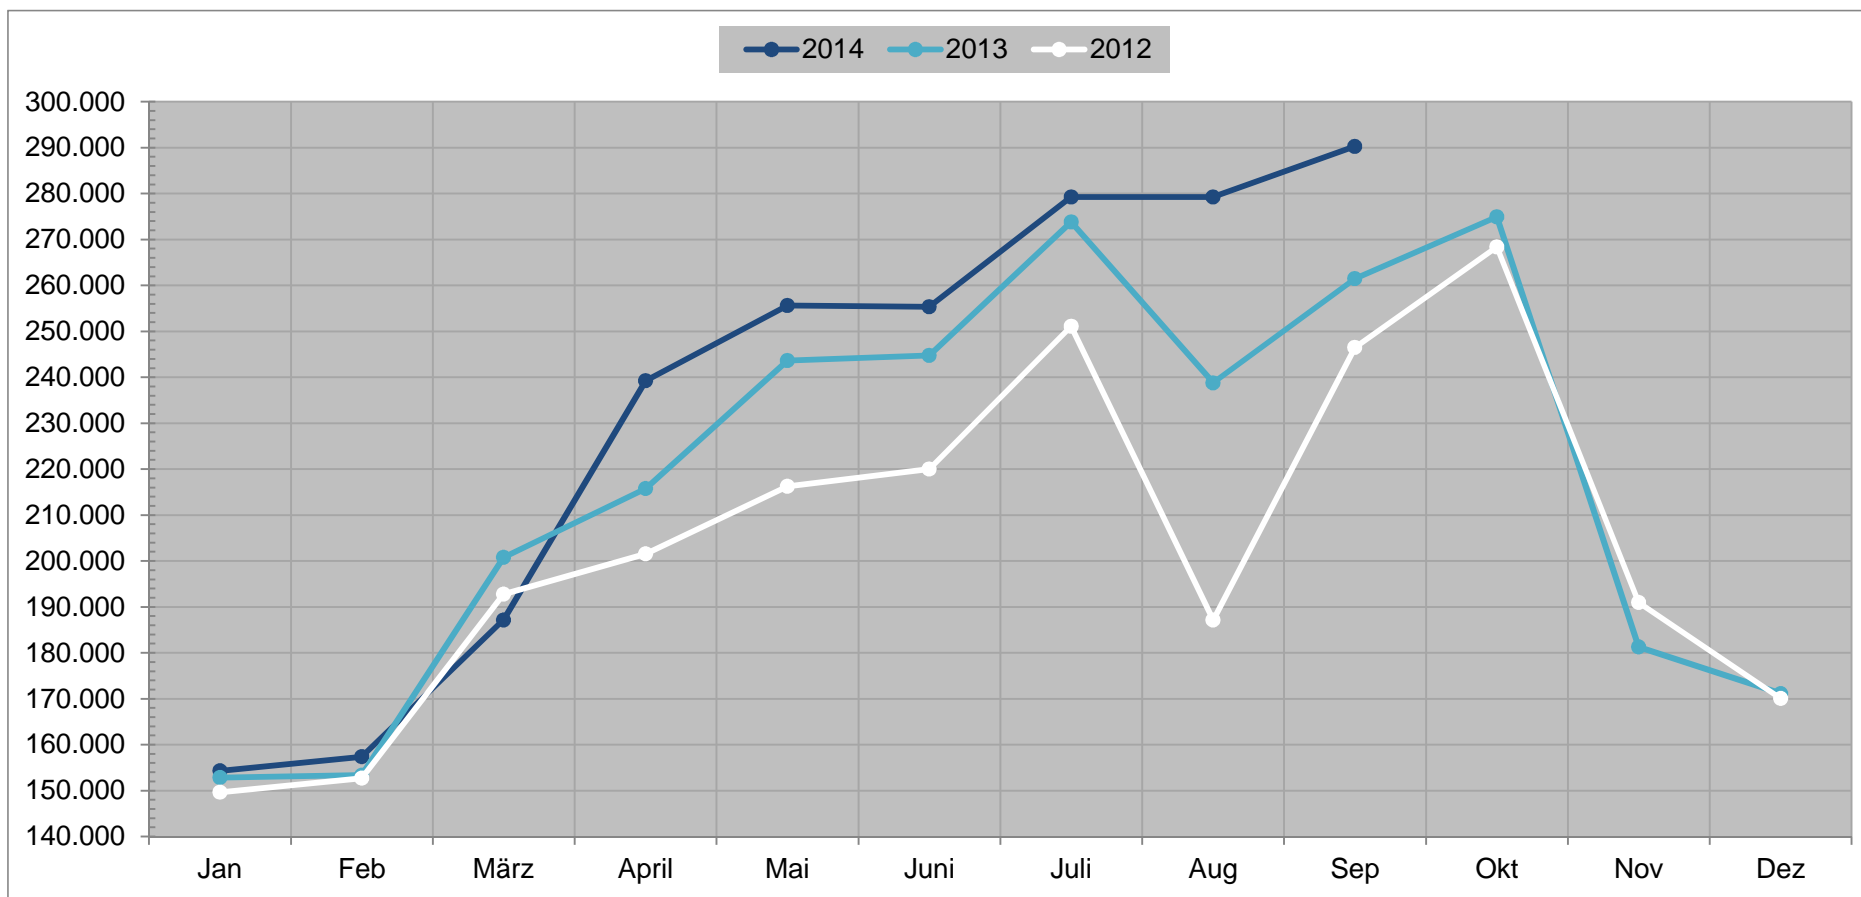

Verkehrsentwicklung

Monatliches Passagieraufkommen 2014

	Jan	Feb	März	April	Mai	Juni	Juli	Aug	Sep	Okt	Nov	Dez	JAHR
2014	154.293	157.363	187.160	239.272	255.592	255.361	279.265	279.262	290.265				2.097.833
2013	152.859	153.362	200.798	215.762	243.654	244.757	273.839	238.795	261.448	274.924	181.291	171.133	2.612.622
2012	149.632	152.702	192.788	201.545	216.253	220.022	251.062	187.110	246.517	268.350	190.962	170.058	2.447.001

cm / 14.10.2014