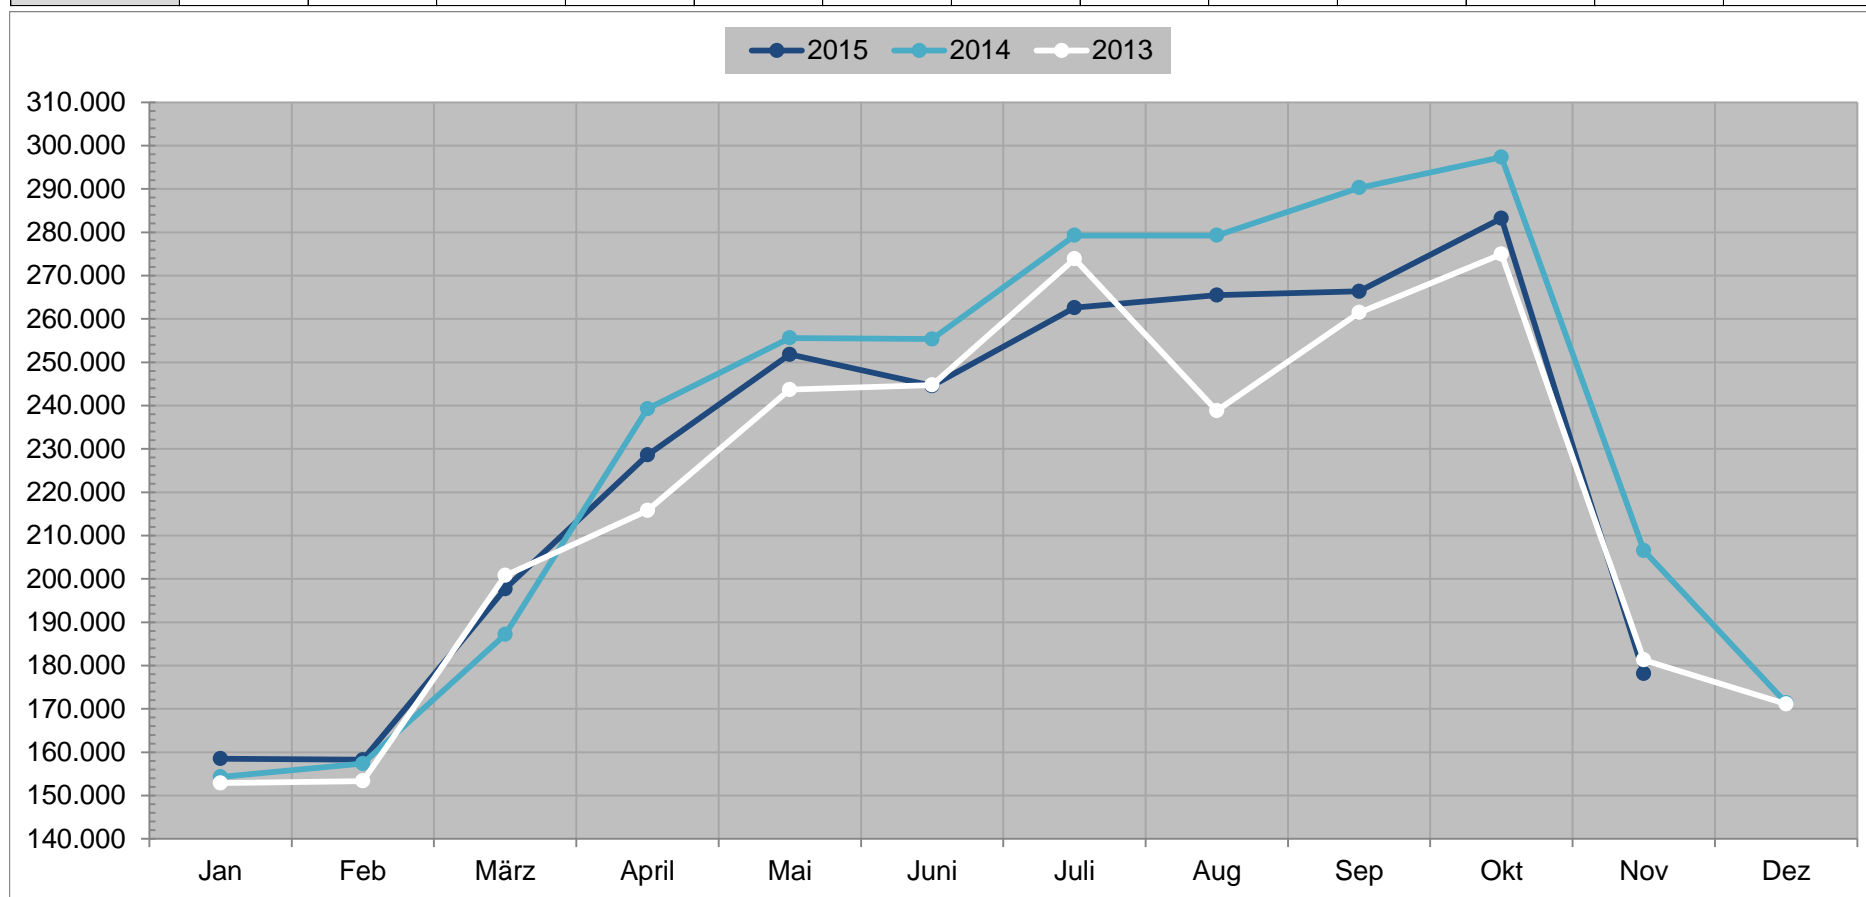

Verkehrsentwicklung

Monatliches Passagieraufkommen 2015

	Jan	Feb	März	April	Mai	Juni	Juli	Aug	Sep	Okt	Nov	Dez	JAHR
2015	158.495	158.245	197.721	228.576	251.799	244.540	262.602	265.452	266.341	283.233	178.153		2.495.157
2014	154.293	157.363	187.160	239.272	255.592	255.361	279.265	279.262	290.265	297.359	206.515	171.420	2.773.127
2013	152.859	153.362	200.798	215.762	243.654	244.757	273.839	238.795	261.448	274.924	181.291	171.133	2.612.622

cm / 11.12.2015