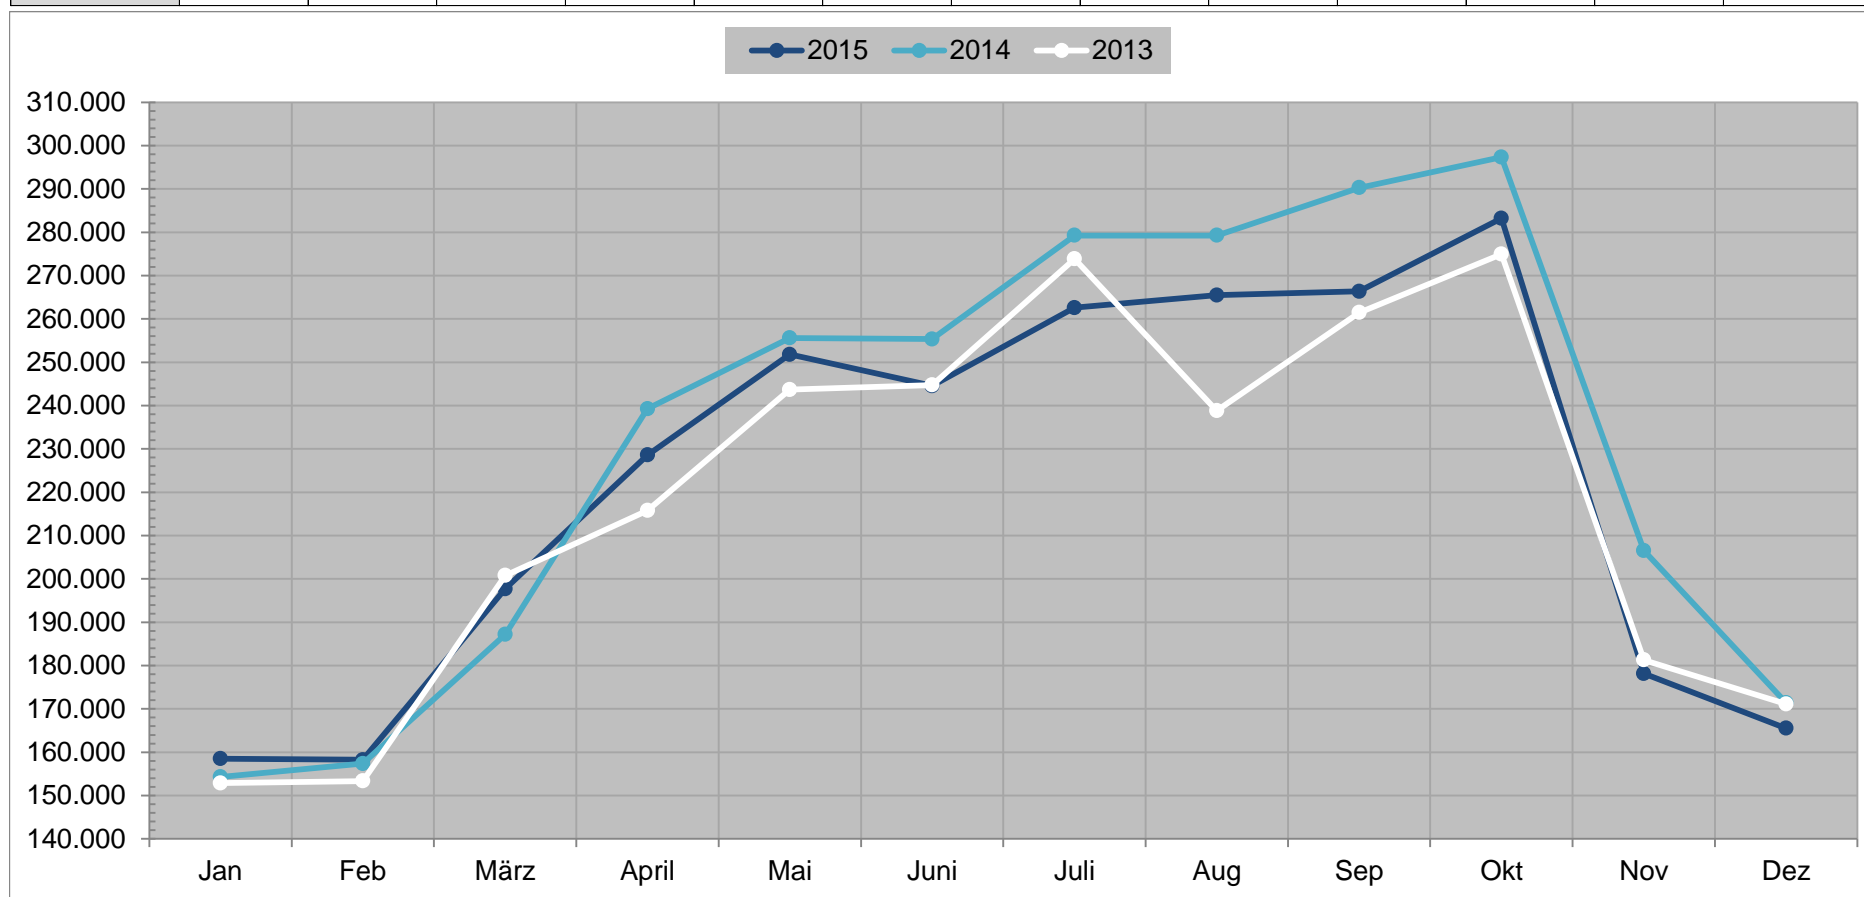

Verkehrsentwicklung

Monatliches Passagieraufkommen 2015

	Jan	Feb	März	April	Mai	Juni	Juli	Aug	Sep	Okt	Nov	Dez	JAHR
2015	158.495	158.245	197.721	228.576	251.799	244.540	262.602	265.452	266.341	283.233	178.153	165.555	2.660.712
2014	154.293	157.363	187.160	239.272	255.592	255.361	279.265	279.262	290.265	297.359	206.515	171.420	2.773.127
2013	152.859	153.362	200.798	215.762	243.654	244.757	273.839	238.795	261.448	274.924	181.291	171.133	2.612.622

cm / 11.01.2016