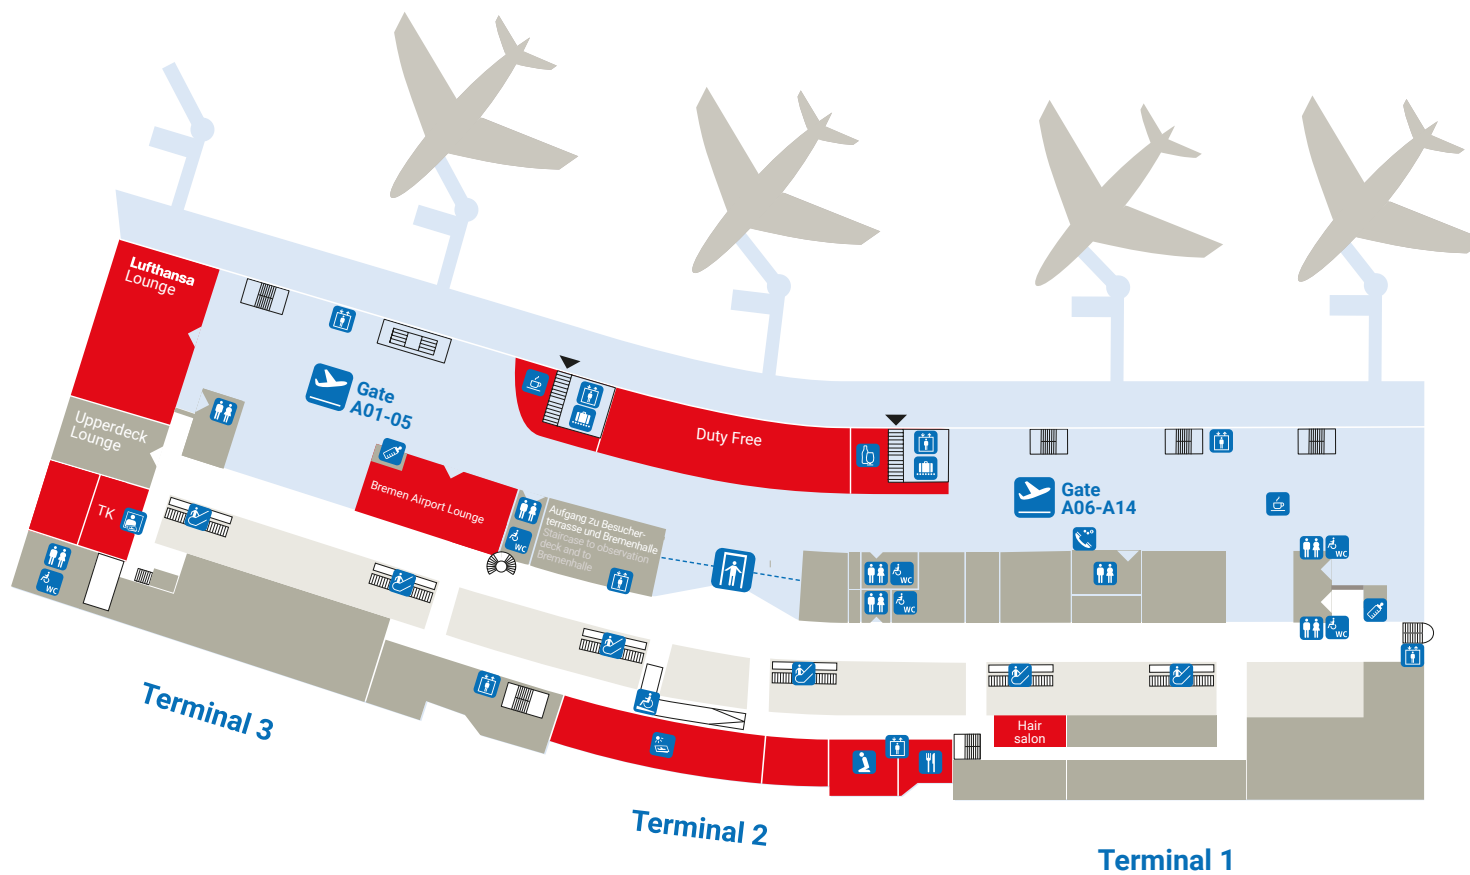

1.0G

Legende Sitemap symbols

- Öffentlich zugänglich Publicly accessible
- Ankunfts-/Abflugbereich Arrival/Departure area
- Servicebereich Service area

- Abflug Departure
- Ankunft Arrival
- Sicherheitskontrolle Security check
- Wartebereich Waiting area
- Gepäckausgabe Baggage claim
- Zollkontrolle Customs control
- Gepäckermittlung Lost and Found
- Sperrgepackabgabe Bulky baggage drop-off

- Information Information
- Besucherterrasse Observation deck
- Gastronomie Catering
- Café
- Bar
- Zeitungen/Magazine Newspapers/magazines
- WC Restroom
- Barrierefreies WC Accessible restrooms
- Wickelraum Baby-care room
- Rampe Ramp
- Fahrstuhl Lift
- Rolltreppe Escalator
- Geldautomat Cash dispenser
- Geldwechselstube Exchange office
- Gebetsraum Mescid prayer room
- Mietwagen Car rental
- Taxi
- Parken Parking
- Hotel
- Münztelefon Payphone
- Briefmarkenautomat Stamp machine
- Briefkasten Mailbox
- Reisebüro Travel agency
- AHS/Fundbüro AHS/Lost property tracing

Abkürzungsverzeichnis

- AHS – Aviation Handling Services
- TK – Turkish Airlines
- FR – Ryanair