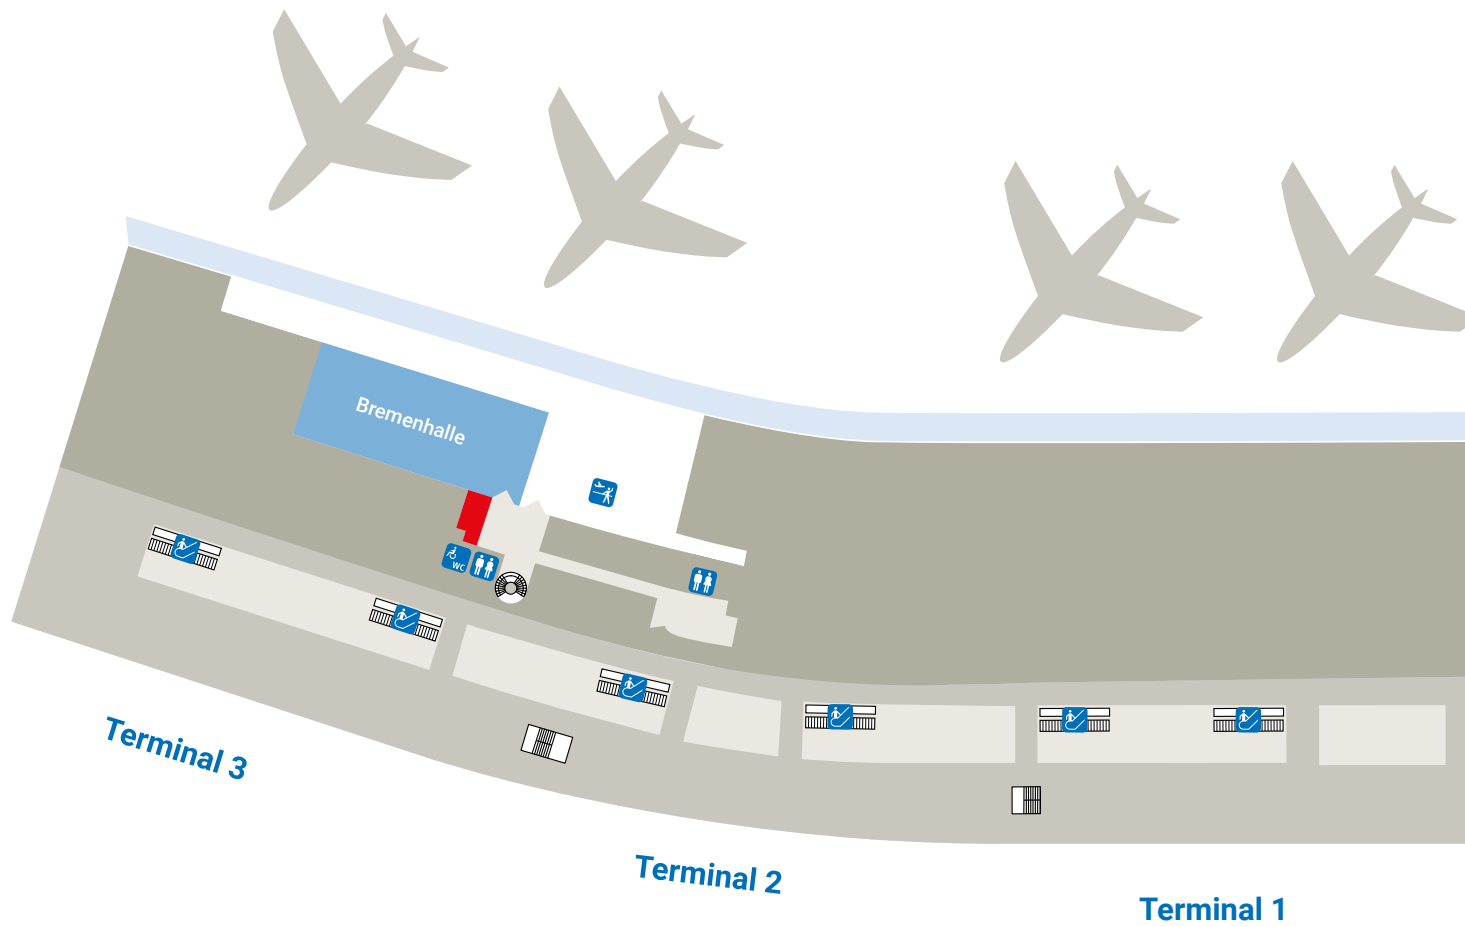

2.OG

Legende Sitemap symbols

- Öffentlich zugänglich Publicly accessible
- Ankunfts-/Abflugbereich Arrival/Departure area
- Servicebereich Service area

- Abflug Departure
- Ankunft Arrival
- Sicherheitskontrolle Security check
- Wartebereich Waiting area
- Gepäckausgabe Baggage claim
- Zollkontrolle Customs control
- Gepäckermittlung Lost and Found
- Sperrgepäckabgabe Bulky baggage drop-off

- Information Information
- Besucherterrasse Observation deck
- Gastronomie Catering
- Café
- Bar
- Zeitungen/Magazine Newspapers/magazines
- WC Restroom
- Barrierefreies WC Accessible restrooms
- Wickelraum Baby-care room
- Fahrstuhl Lift
- Rolltreppe Escalator
- Geldautomat Cash dispenser
- Geldwechselstube Exchange office
- Gebetsraum Mescid prayer room
- Mietwagen Car rental
- Taxi
- Parken Parking
- Hotel
- Münztelefon Payphone
- Briefmarkenautomat Stamp machine
- Briefkasten Mailbox
- Reisebüro Travel agency
- AHS Fundbüro AHS Lost property tracing

Abkürzungsverzeichnis

- AHS – Aviation Handling Services
- TK – Turkish Airlines
- FR – Ryanair