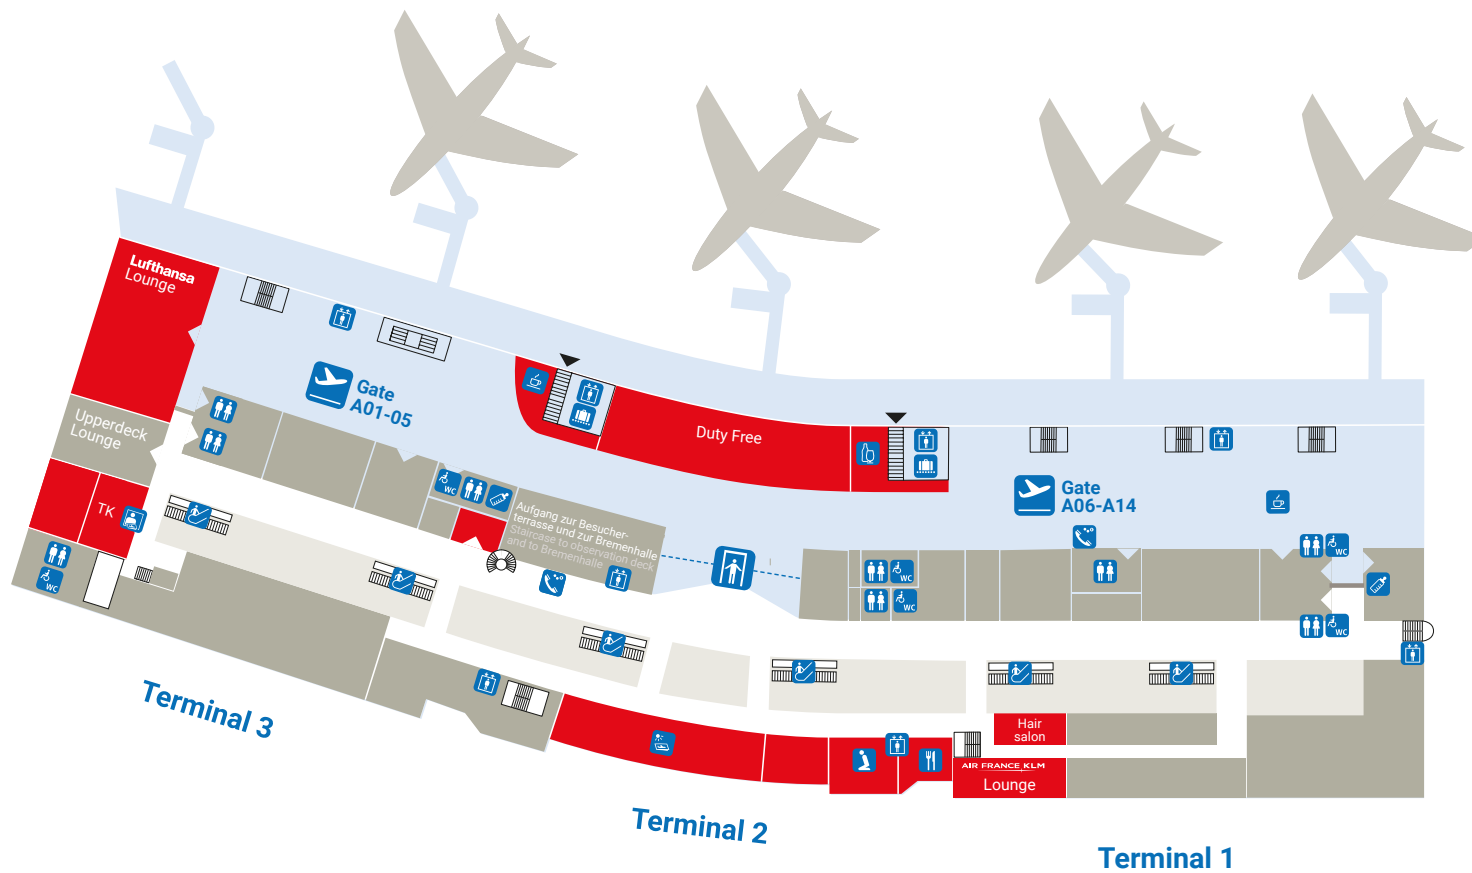

## Legende Sitemap symbols

- Öffentlich zugänglich Publicly accessible
- Ankunfts-/Abflugbereich Arrival/Departure area
- Servicebereich Service area

- Abflug Departure
- Ankunft Arrival
- Sicherheitskontrolle Security check
- Wartebereich Waiting area
- Gepäckausgabe Baggage claim
- Zollkontrolle Customs control
- Gepäckermittlung Lost and Found
- Sperrgepäckabgabe Bulky baggage drop-off

- Information Information
- Besucherterrasse Observation deck
- Gastronomie Catering
- Café
- Bar
- Zeitungen/Magazine Newspapers/magazines
- WC Restroom
- Barrierefreies WC Accessible restrooms
- Wickelraum Baby-care room
- Fahrstuhl Lift
- Rolltreppe Escalator
- Geldautomat Cash dispenser
- Geldwechselstube Exchange office
- Gebetsraum Mescid prayer room
- Mietwagen Car rental
- Taxi
- Parken Parking
- Hotel
- Münztelefon Payphone
- Briefmarkenautomat Stamp machine
- Briefkasten Mailbox
- Reisebüro Travel agency
- AHS Fundbüro AHS Lost property tracing